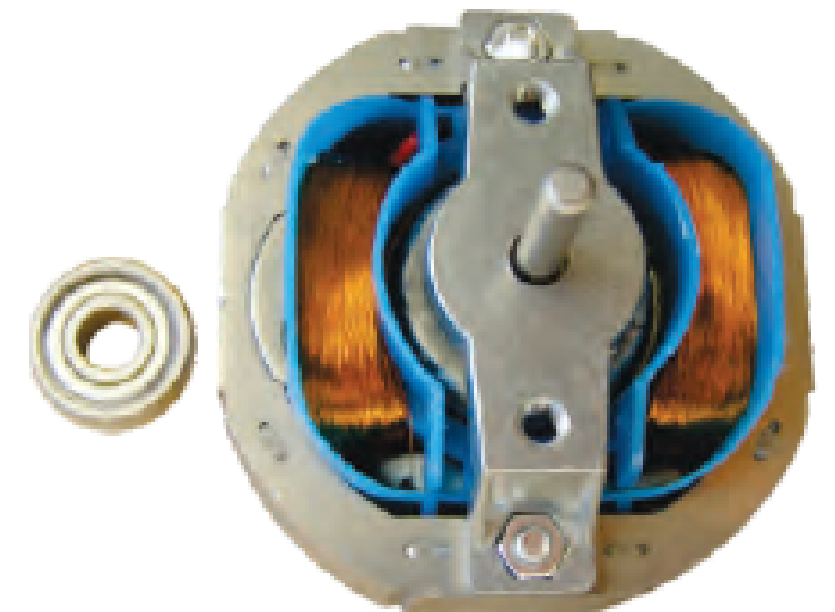

# Вентилятор EXTRA A100XM-K

**СДЕЛАНО  
В СЕРБИИ**

230V

8W

IP-X4

2500  
ob/min.  
rpm

85  
m<sup>3</sup>/h

26,5  
dB(A)

0,45  
kg

с обратным клапаном

ультра тихий - 26,5дБ

двигатели с термозащитой и  
на шарикоподшипниках

ABS-пластик с добавкой антистатика  
для защиты от пыли

монтаж без сверления

простота обслуживания

Двигатель с термозащитой  
и шарикоподшипником