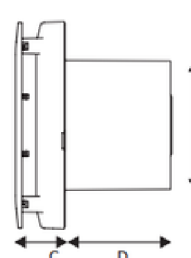

– Обратный клапан в комплекте

– 7 лет гарантии

Reton.

	A	B	C	D	E
Reton Streamline 100	160mm	160mm	37mm	80mm	Ø99mm

Art no	Product Ø100
197540	Reton Streamline Ø100 B
197541	Reton Streamline Ø100 T
197542	Reton Streamline Ø100 HT