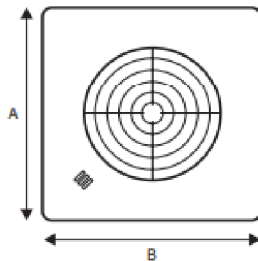

ReTON Solo

ReTON Solo – это мощный простой в эксплуатации вентилятор, который можно устанавливать на потолке или стене.

– Три модели: Базовая, с таймером, с датчиком влажности и регулируемым таймером

– Подходит для настенного и потолочного монтажа

– Три размера 100,125 и 150 мм

– Обратный клапан в комплекте

– 7 лет гарантии

ReTON.

	A	B	C	D	E
ReTON Solo 100	160mm	160mm	22mm	80mm	Ø99mm
ReTON Solo 125	185mm	185mm	29mm	100mm	Ø120mm
ReTON Solo 150	227mm	227mm	30,5mm	111mm	Ø146mm