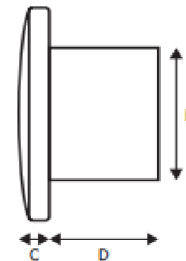

– Три размера 100,125 и 150 мм

– Обратный клапан в комплекте

– 7 лет гарантии

ReTON.

	A	B	C	D	E
ReTON Solo 100	160mm	160mm	22mm	80mm	Ø99mm
ReTON Solo 125	185mm	185mm	29mm	100mm	Ø120mm
ReTON Solo 150	227mm	227mm	30,5mm	111mm	Ø146mm