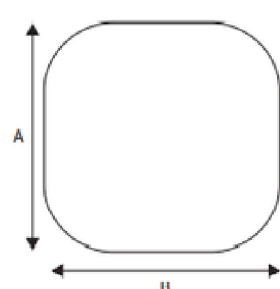

ReTon Soft

Вентилятор ReTon Soft для ванной комнаты с эстетичным дизайном с гладкими углами прекрасно впишется в интерьер.

ReTon.

	A	B	C	D	E
ReTon Soft 100	190mm	190mm	43mm	81mm	Ø99mm
ReTon Soft 125	231mm	231mm	46mm	100mm	Ø115mm