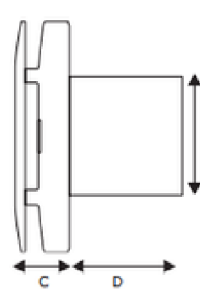

ReTon Soft

Вентилятор ReTon Soft для ванной комнаты с эстетичным дизайном с гладкими углами прекрасно впишется в интерьер.

ReTon.

	A	B	C	D	E
ReTon Soft 100	190mm	190mm	43mm	81mm	Ø99mm
ReTon Soft 125	231mm	231mm	46mm	100mm	Ø115mm