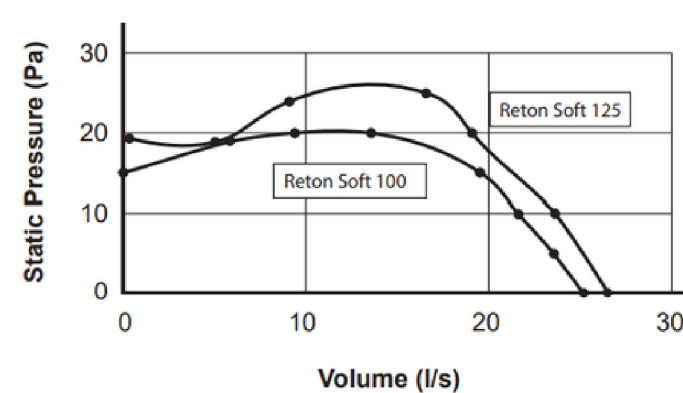

ReTon Soft

Вентилятор ReTon Soft для ванной комнаты с эстетичным дизайном с гладкими углами прекрасно впишется в интерьер.

ReTon.

	A	B	C	D	E
ReTon Soft 100	190mm	190mm	43mm	81mm	Ø99mm
ReTon Soft 125	231mm	231mm	46mm	100mm	Ø115mm

	ReTon Soft 100	ReTon Soft 125
Частота напряжения	220-240 V	220-240 V
Расход энергии	8 W	14,8 W
Максимальный поток воздуха	90m ³ /h 25 l/s	166 m ³ /h 46 l/s
Мин. уровень звукового давления	30,6 dB(A) 3m	40,6 dB(A) 3m
Макс. давление	20 Pa	33 Pa
Класс защиты	IP45	IP 45

Art no	Product Ø100
197550	ReTon Soft Ø100 B
197551	ReTon Soft Ø100 T
197552	ReTon Soft Ø100 HT

Art no	Product Ø125
197553	ReTon Soft Ø125 B
197554	ReTon Soft Ø125 T
197555	ReTon Soft Ø125 HT

- Три модели: Базовая, с таймером, с датчиком влажности и регулируемым таймером
- Подходит для настенного и потолочного монтажа
- Два размера 100 и 125 мм
- Обратный клапан в комплекте
- 7 лет гарантии