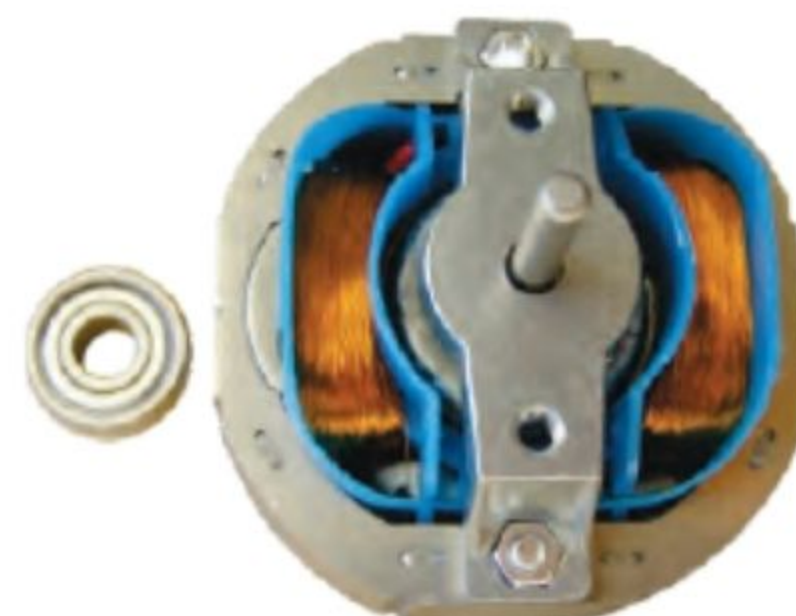

Вентилятор EXTRA A120SXS-S-K

230V

20W

IP-X4

2450
ob/min.
rpm

190
m³/h

39
dB(A)

**СДЕЛАНО
В СЕРБИИ**

с датчиком на движение и таймером

с обратным клапаном

легкоъемная лицевая панель

двигатели с термозащитой и
на шарикоподшипниках

ABS-пластик с добавкой антистатика
для защиты от пыли

монтаж без сверления

простота обслуживания