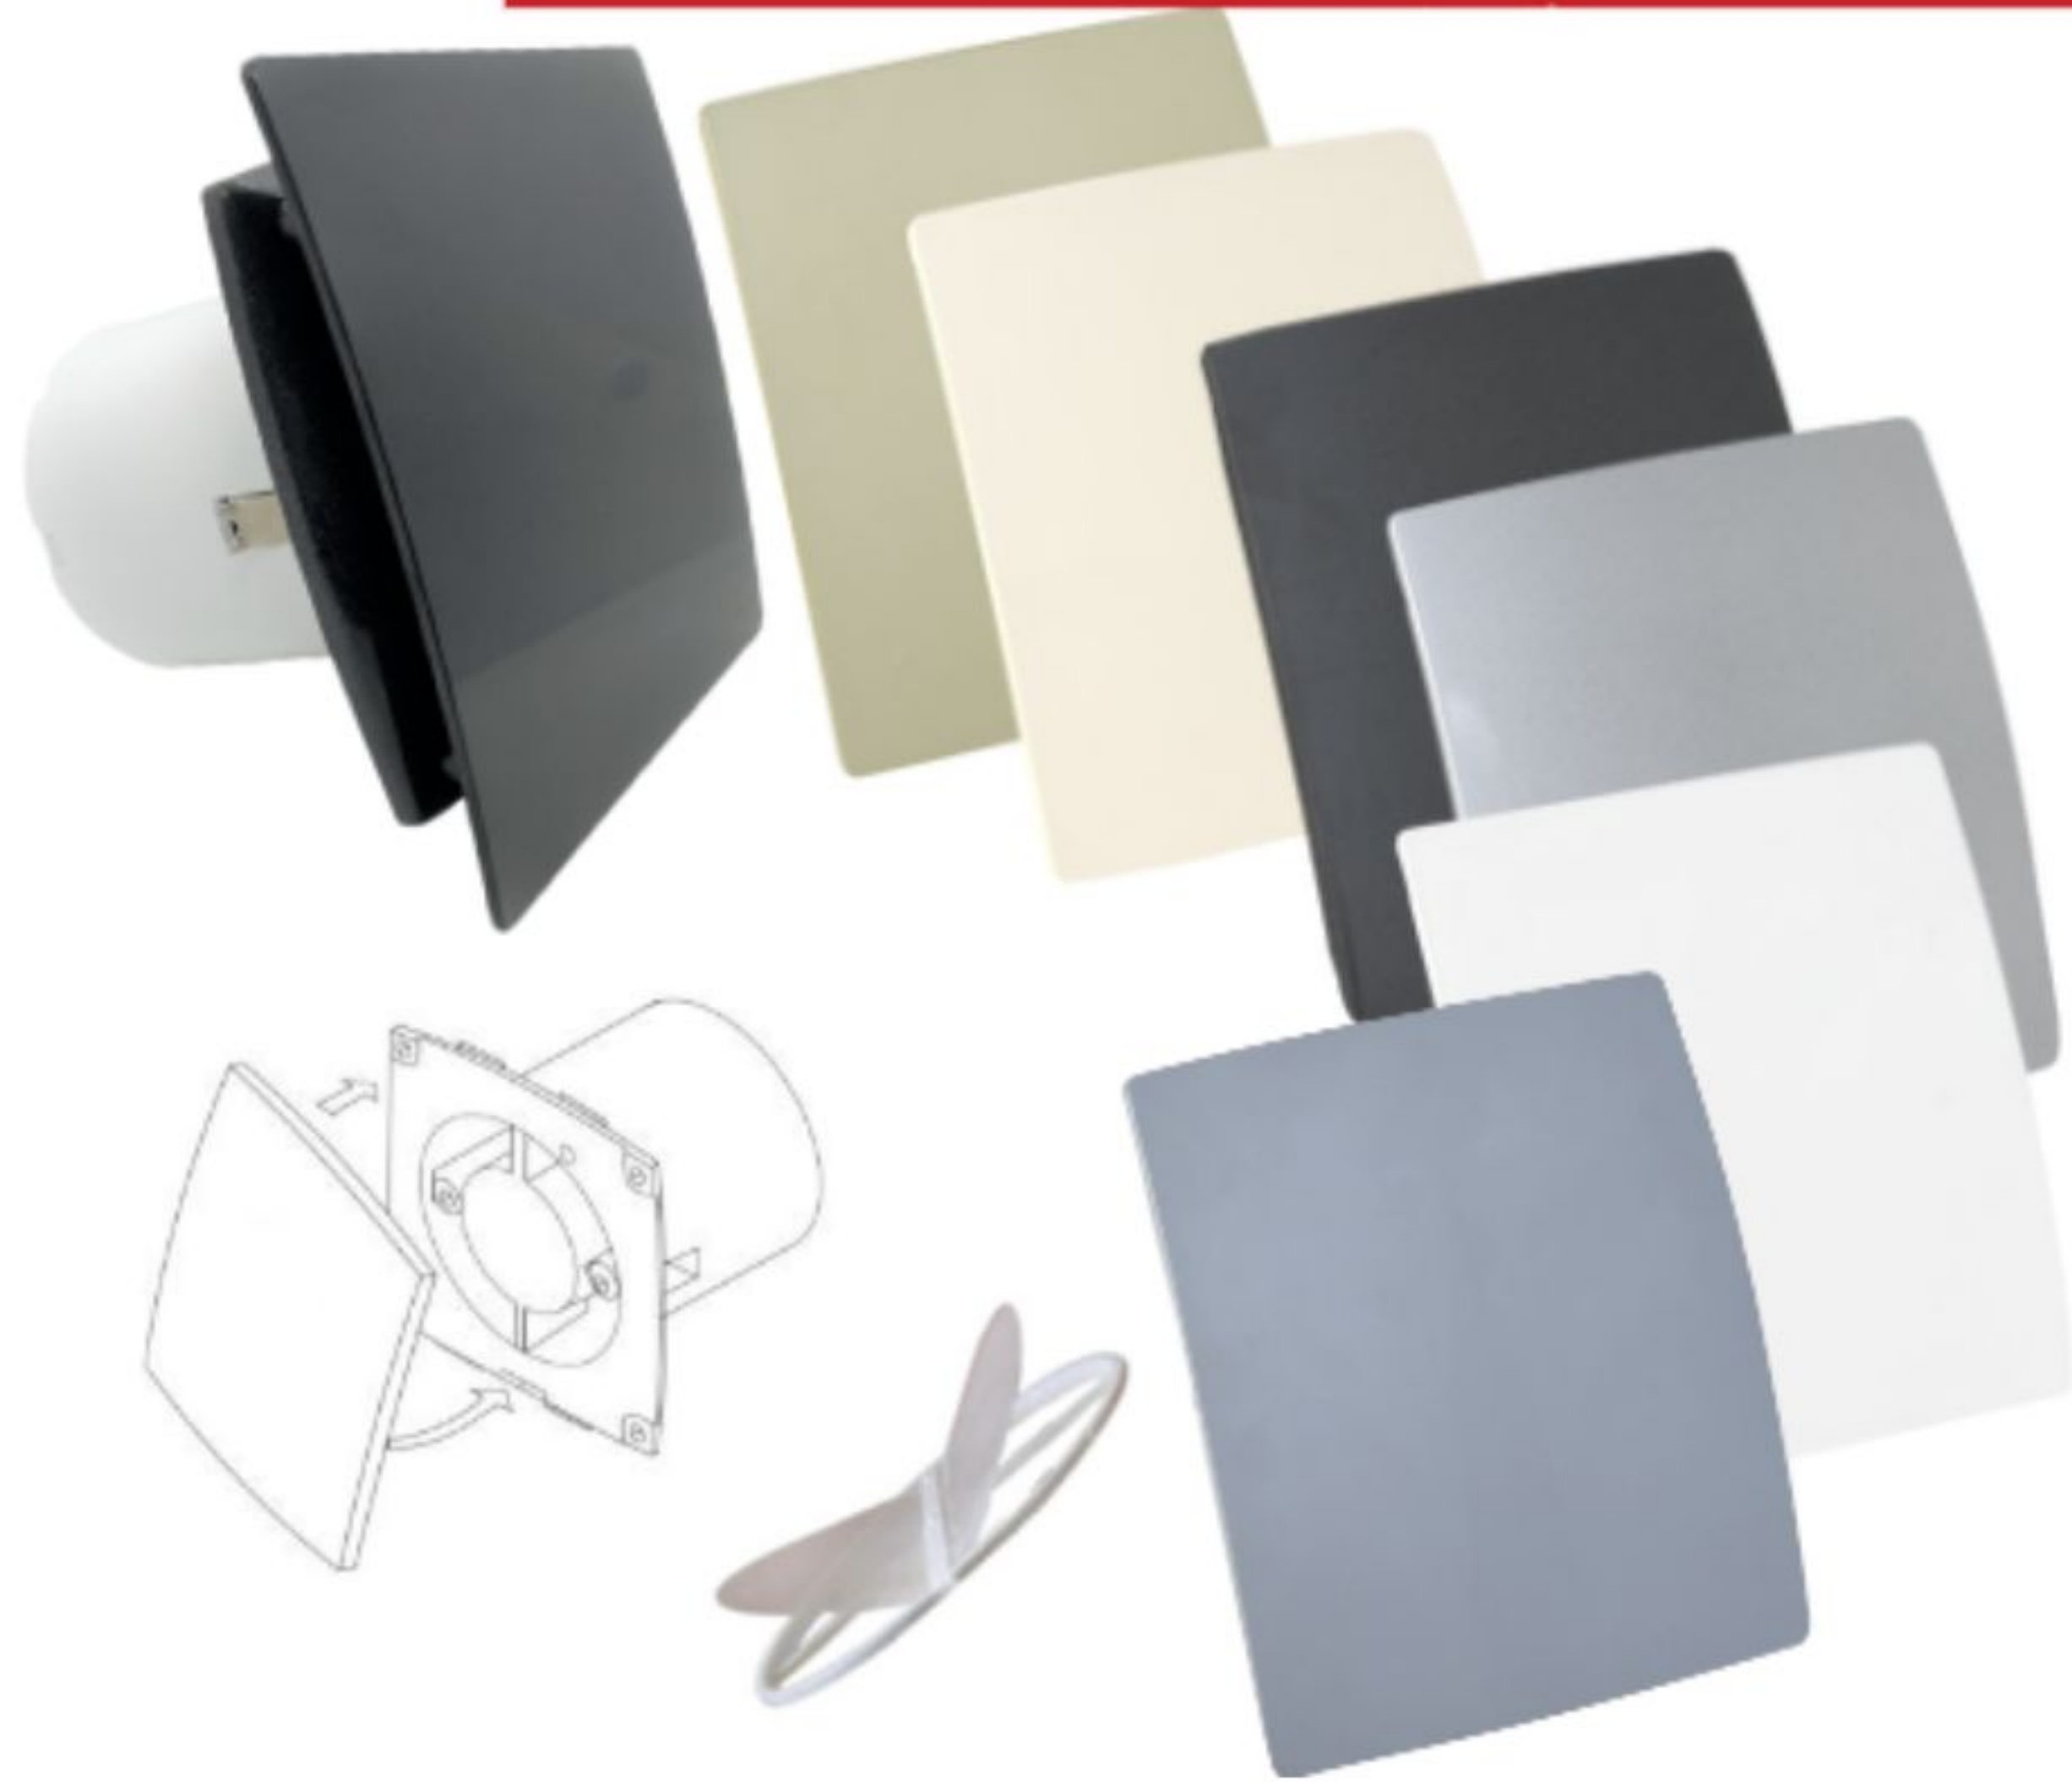

Вентилятор EXTRA A100MX-T

полукруглая (выпуклая) пластиковая лицевая панель

230V

15W

IP-X4

2500
ob/min.
rpm

98
m³/h

31
dB(A)

**СДЕЛАНО
В СЕРБИИ**

с таймером и обратным клапаном

двигатели с термозащитой и
на шарикоподшипниках

длина патрубка 98 мм

пластиковая панель

монтаж без сверления

ABS-пластик с добавкой антистатика
для защиты от пыли