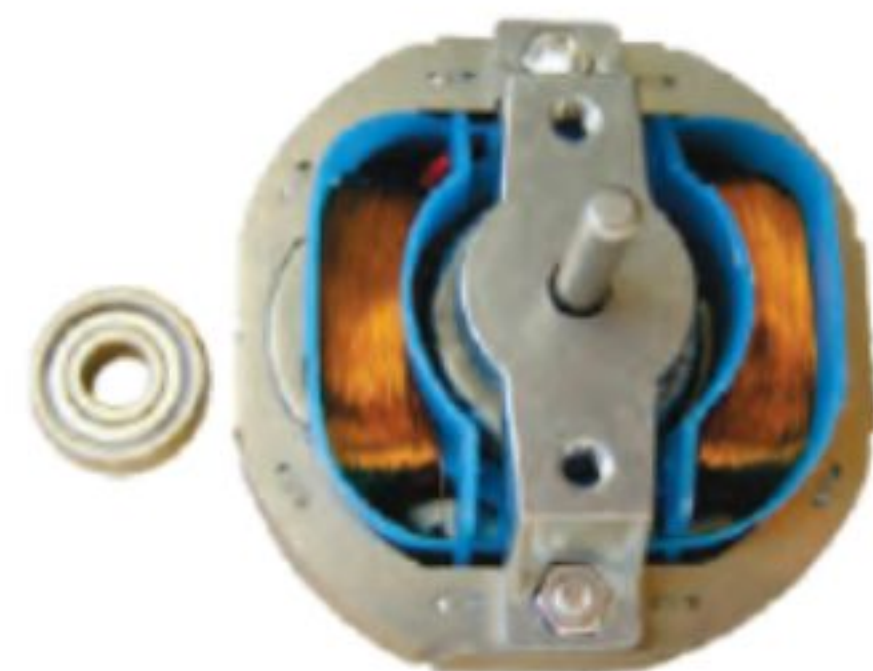

Вентилятор EXTRA A100MX-K

230V

15W

IP-X4

2500
ob/min.
rpm

98
m³/h

31
dB(A)

СДЕЛАНО
В СЕРБИИ

стильная алюминиевая
лицевая панель

двигатели с термозащитой и
на шарикоподшипниках

длина патрубка 98 мм

с обратным клапаном

монтаж без сверления

ABS-пластик с добавкой антистатика

для защиты от пыли

простота обслуживания