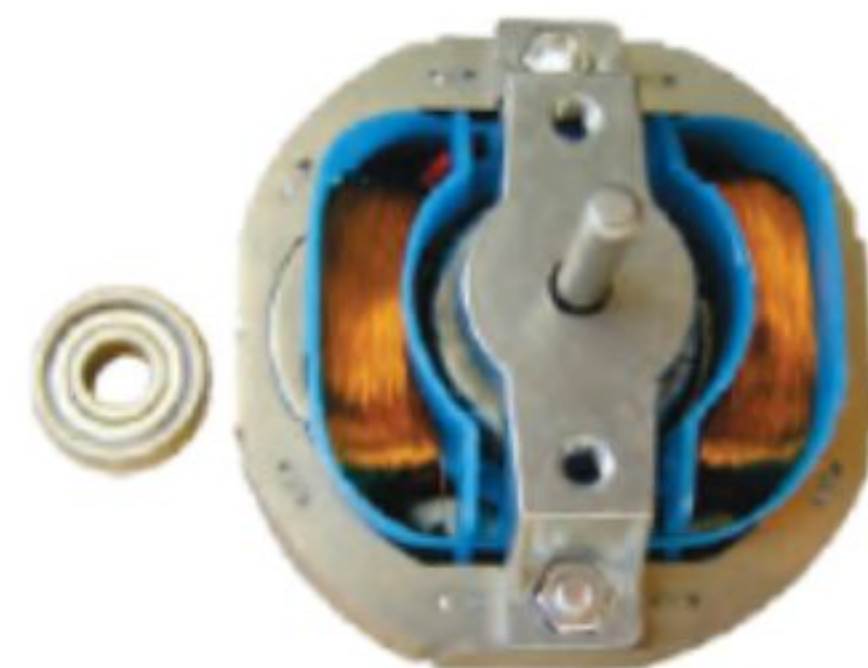

Двигатель с термозащитой
и шарикоподшипником