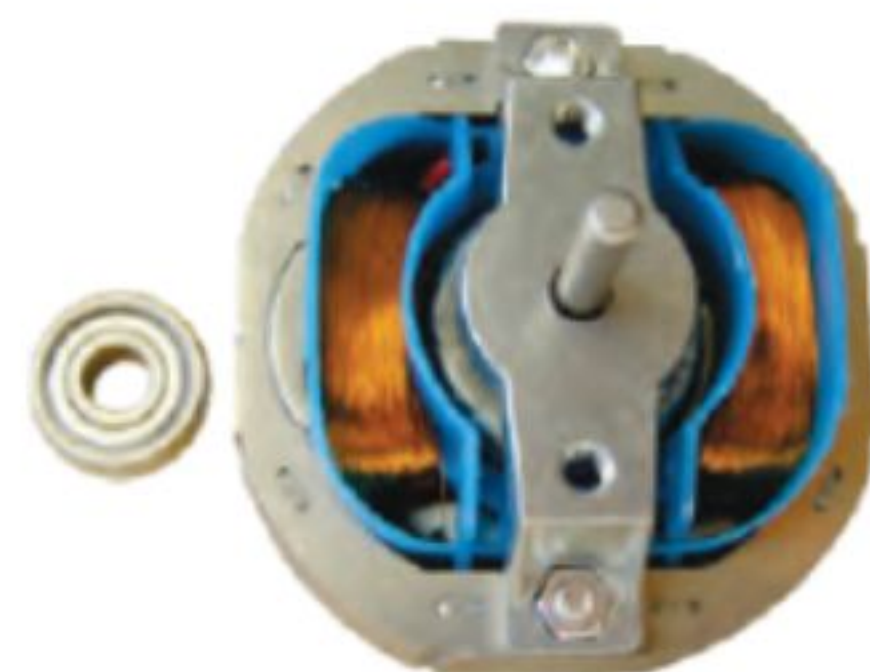

Двигатель с термозащитой
и шарикоподшипником