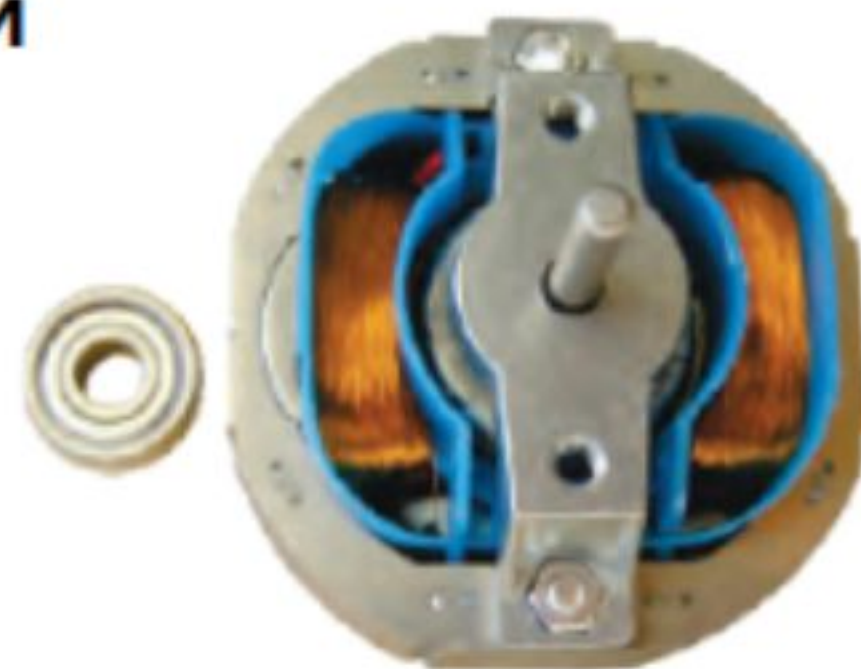

Двигатель с термозащитой
и шарикоподшипником