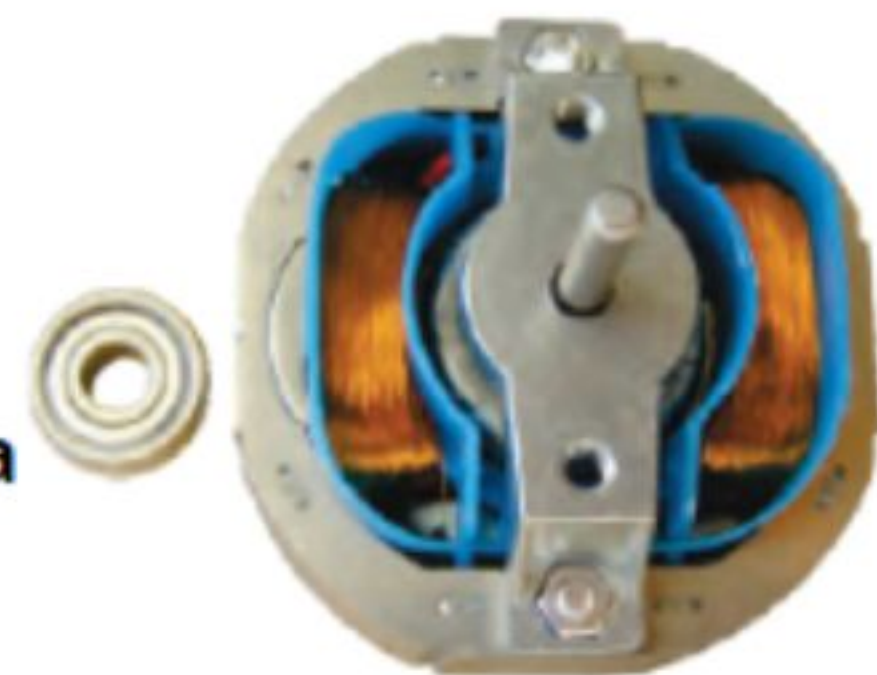

# Вентилятор EXTRA A100M-T

230V

15W

IP-X4

2500  
ob/min.  
rpm

98  
m<sup>3</sup>/h

31  
dB(A)

**СДЕЛАНО  
В СЕРБИИ**

**ВЕНТФАН**

с таймером (3-15 мин)

стильная алюминиевая  
матовая панель

длина патрубка 75мм

с обратным клапаном

двигатели с термозащитой и  
на шарикоподшипниках

простота обслуживания

ABS-пластик с добавкой антистатика  
для защиты от пыли

Двигатель с термозащитой  
и шарикоподшипником

**АЛЮМИНИЕВАЯ  
ПАНЕЛЬ**

+

**БАЗА**

=

**СТИЛЬНЫЙ  
ВЕНТИЛЯТОР**