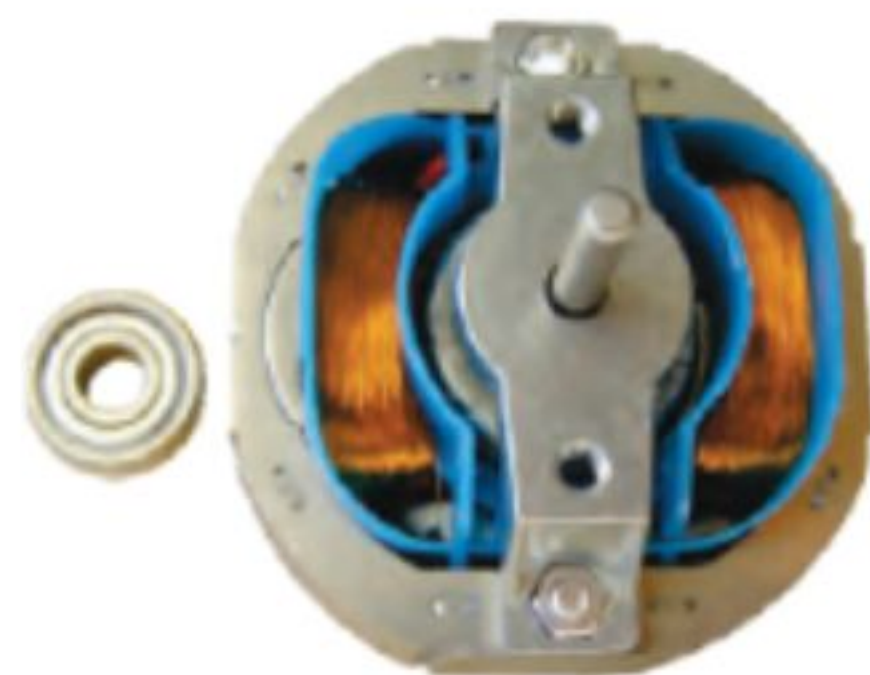

Вентилятор EXTRA A100M-T

полукруглая (выпуклая) пластиковая лицевая панель

230V

15W

IP-X4

2500
ob/min.
rpm

98
m³/h

31
dB(A)

0,45
kg

**СДЕЛАНО
В СЕРБИИ**

с таймером (3-15 мин)

стильная пластиковая
лицевая панель

двигатели с термозащитой и
на шарикоподшипниках

длина патрубка 75мм
с обратным клапаном

простота обслуживания

ABS-пластик с добавкой антистатика
для защиты от пыли