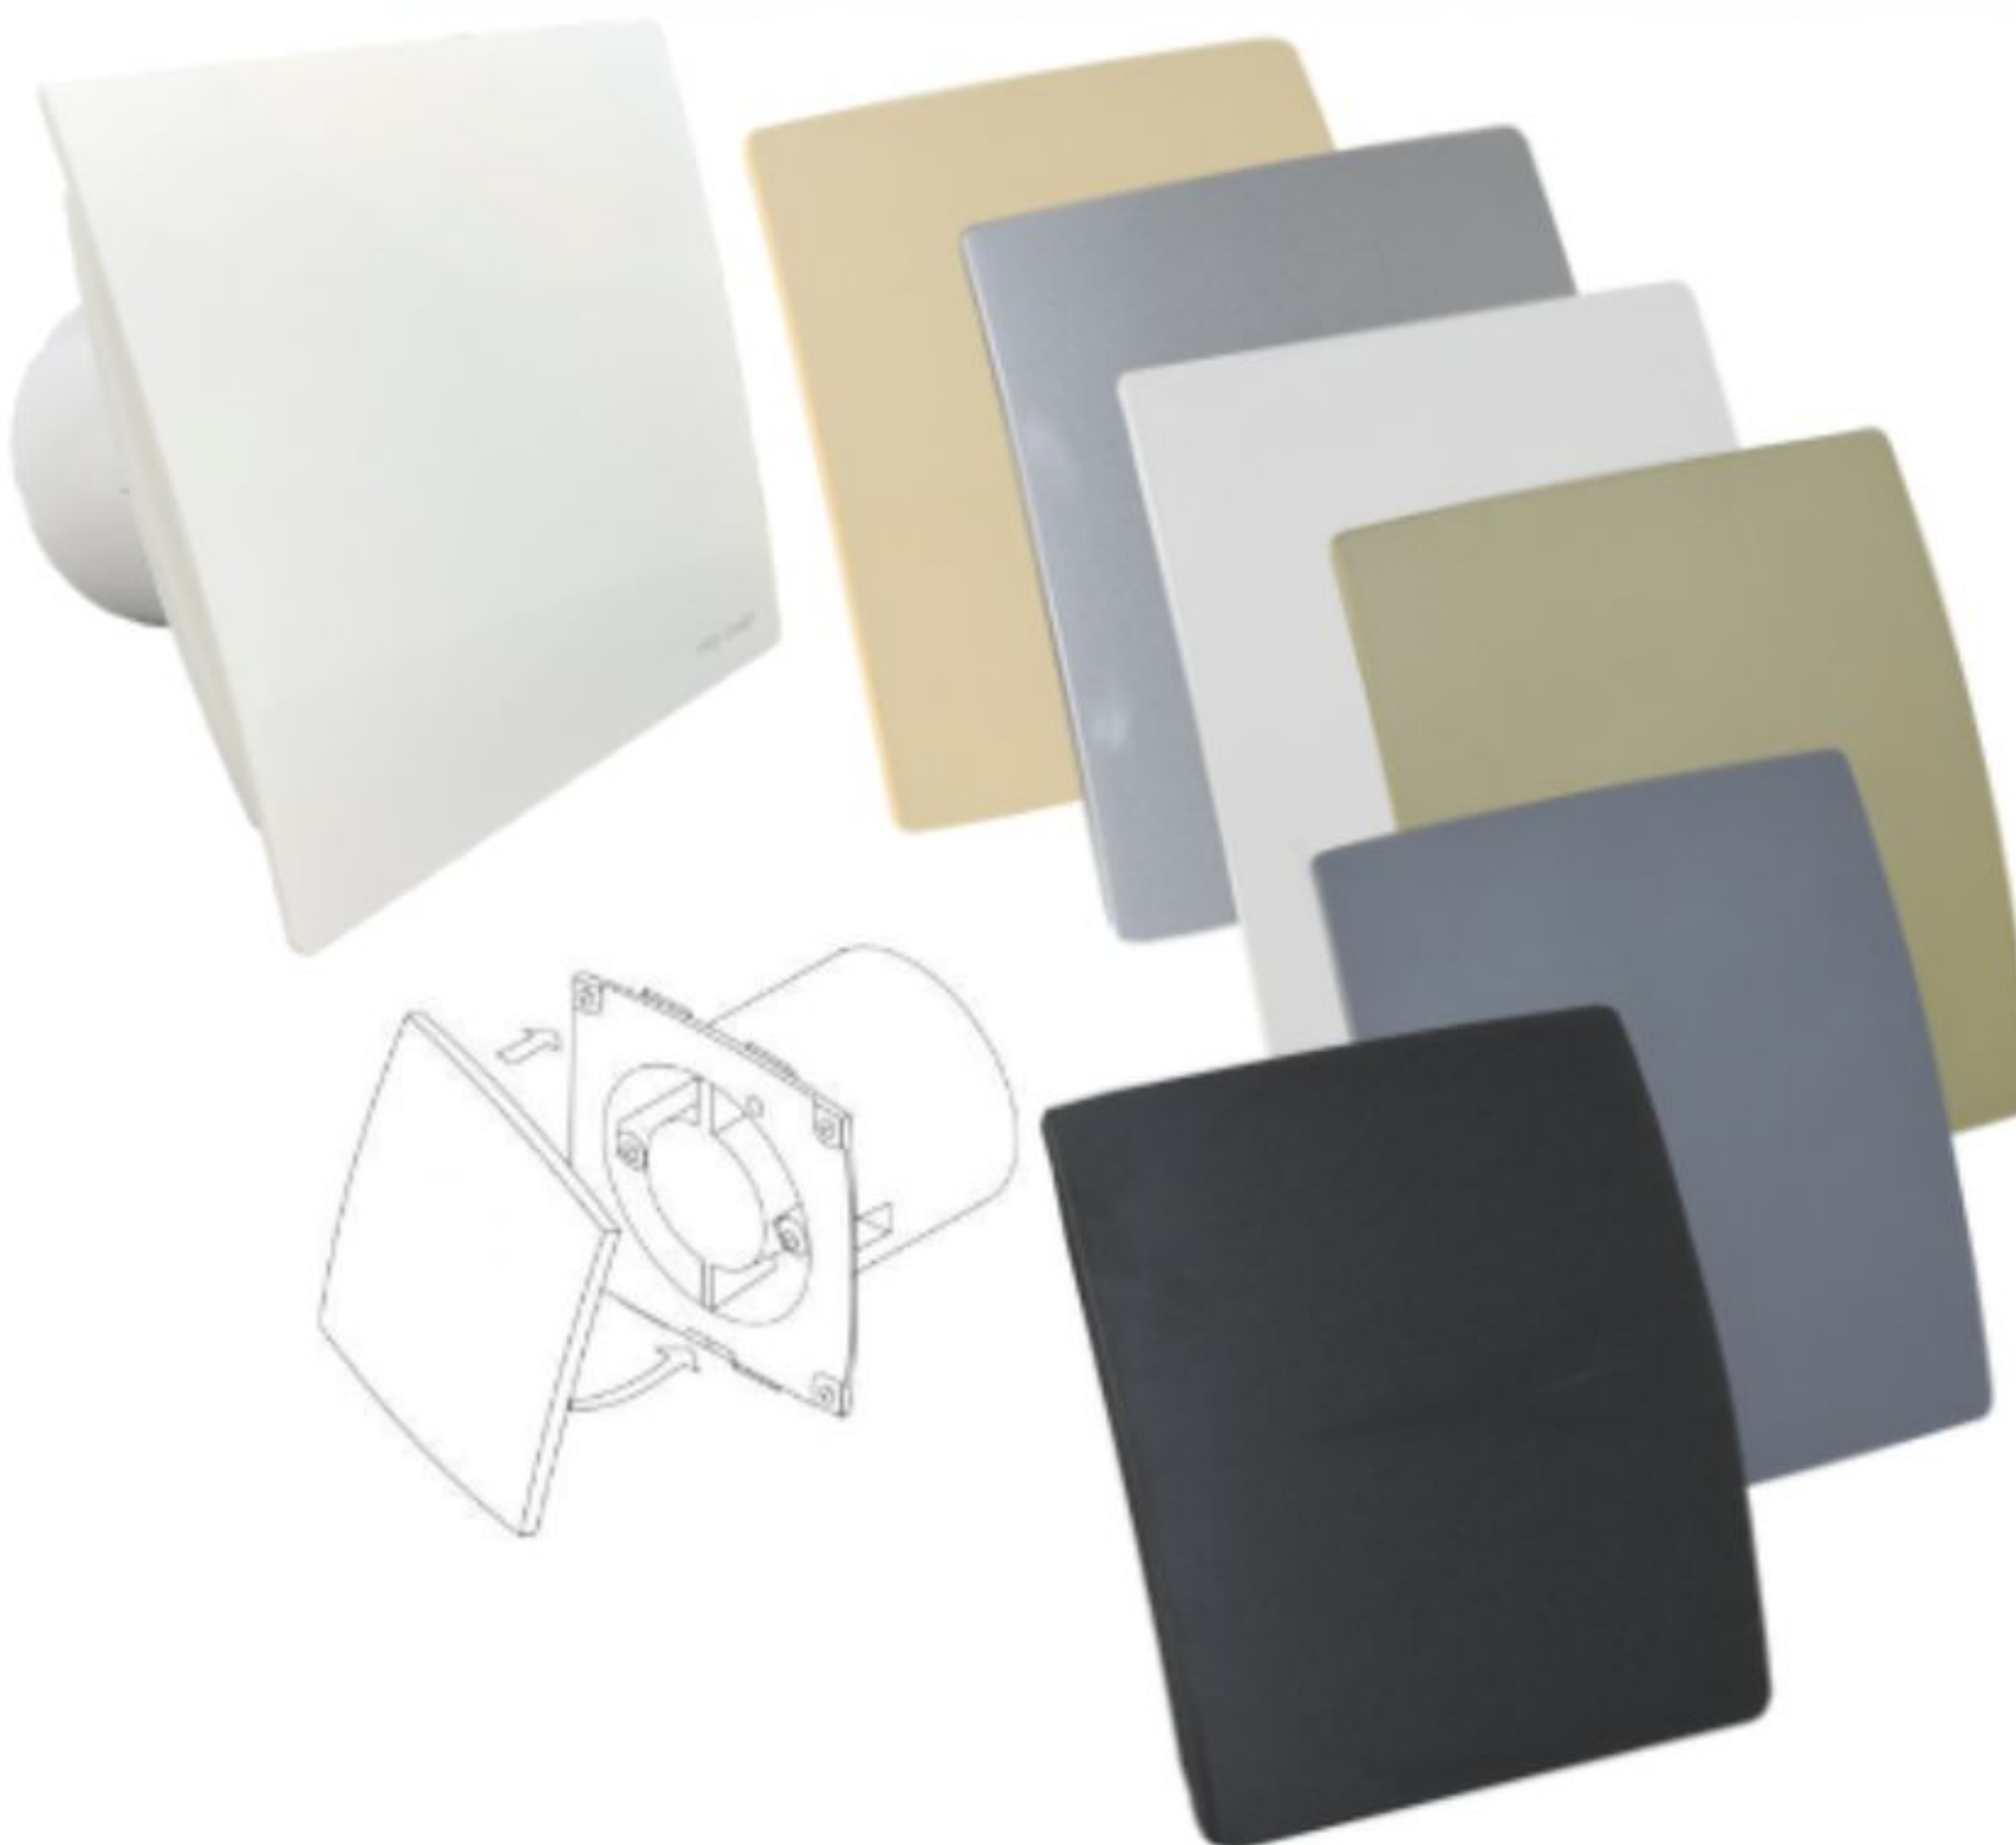

Вентилятор EXTRA A100M-T

полукруглая (выпуклая) пластиковая лицевая панель

230V

15W

IP-X4

2500
ob/min.
rpm

98
m³/h

31
dB(A)

0,45
kg

**СДЕЛАНО
В СЕРБИИ**

с таймером (3-15 мин)

стильная пластиковая
лицевая панель

двигатели с термозащитой и
на шарикоподшипниках

длина патрубка 75мм
с обратным клапаном

простота обслуживания

ABS-пластик с добавкой антистатика
для защиты от пыли