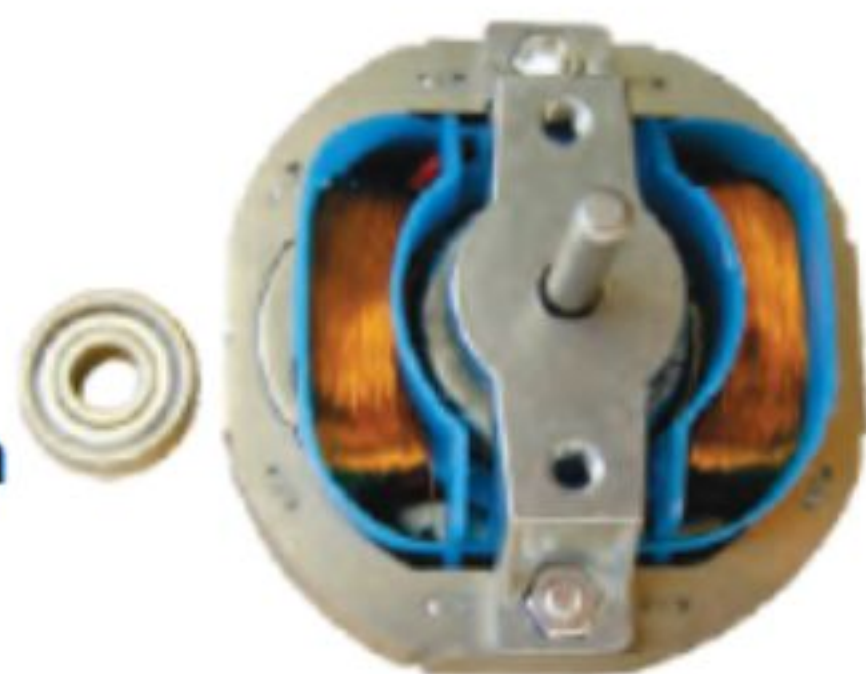

# Вентилятор EXTRA A100M-K

230V

15W

IP-X4

2500  
ob/min.  
rpm

98  
m<sup>3</sup>/h

31  
dB(A)

**СДЕЛАНО  
В СЕРБИИ**

стильная алюминиевая  
матовая панель

длина патрубка 75мм

с обратным клапаном

двигатели с термозащитой и  
на шарикоподшипниках

простота обслуживания

ABS-пластик с добавкой антистатика  
для защиты от пыли

Двигатель с термозащитой  
и шарикоподшипником

**АЛЮМИНИЕВАЯ  
ПАНЕЛЬ**

+

**БАЗА**

=

**СТИЛЬНЫЙ  
ВЕНТИЛЯТОР**