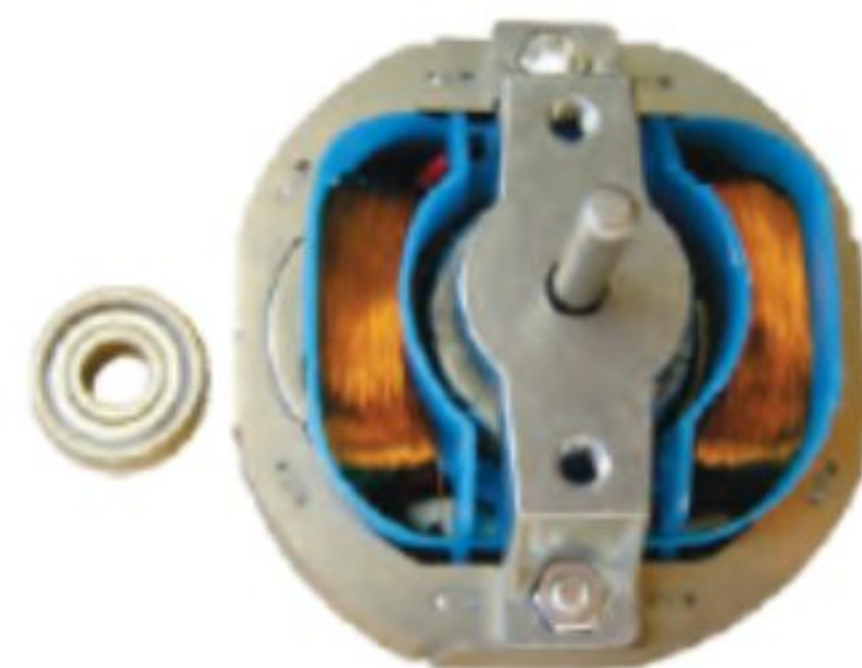

Вентилятор EXTRA A100M-K

полукруглая (выпуклая) пластиковая лицевая панель

230V

15W

IP-X4

2500
ob/min.
rpm

98
m³/h

31
dB(A)

0,45
kg

**СДЕЛАНО
В СЕРБИИ**

**стильная пластиковая
лицевая панель**

**двигатели с термозащитой и
на шарикоподшипниках**

**длина патрубка 75мм
с обратным клапаном**

простота обслуживания

**ABS-пластик с добавкой антистатика
для защиты от пыли**