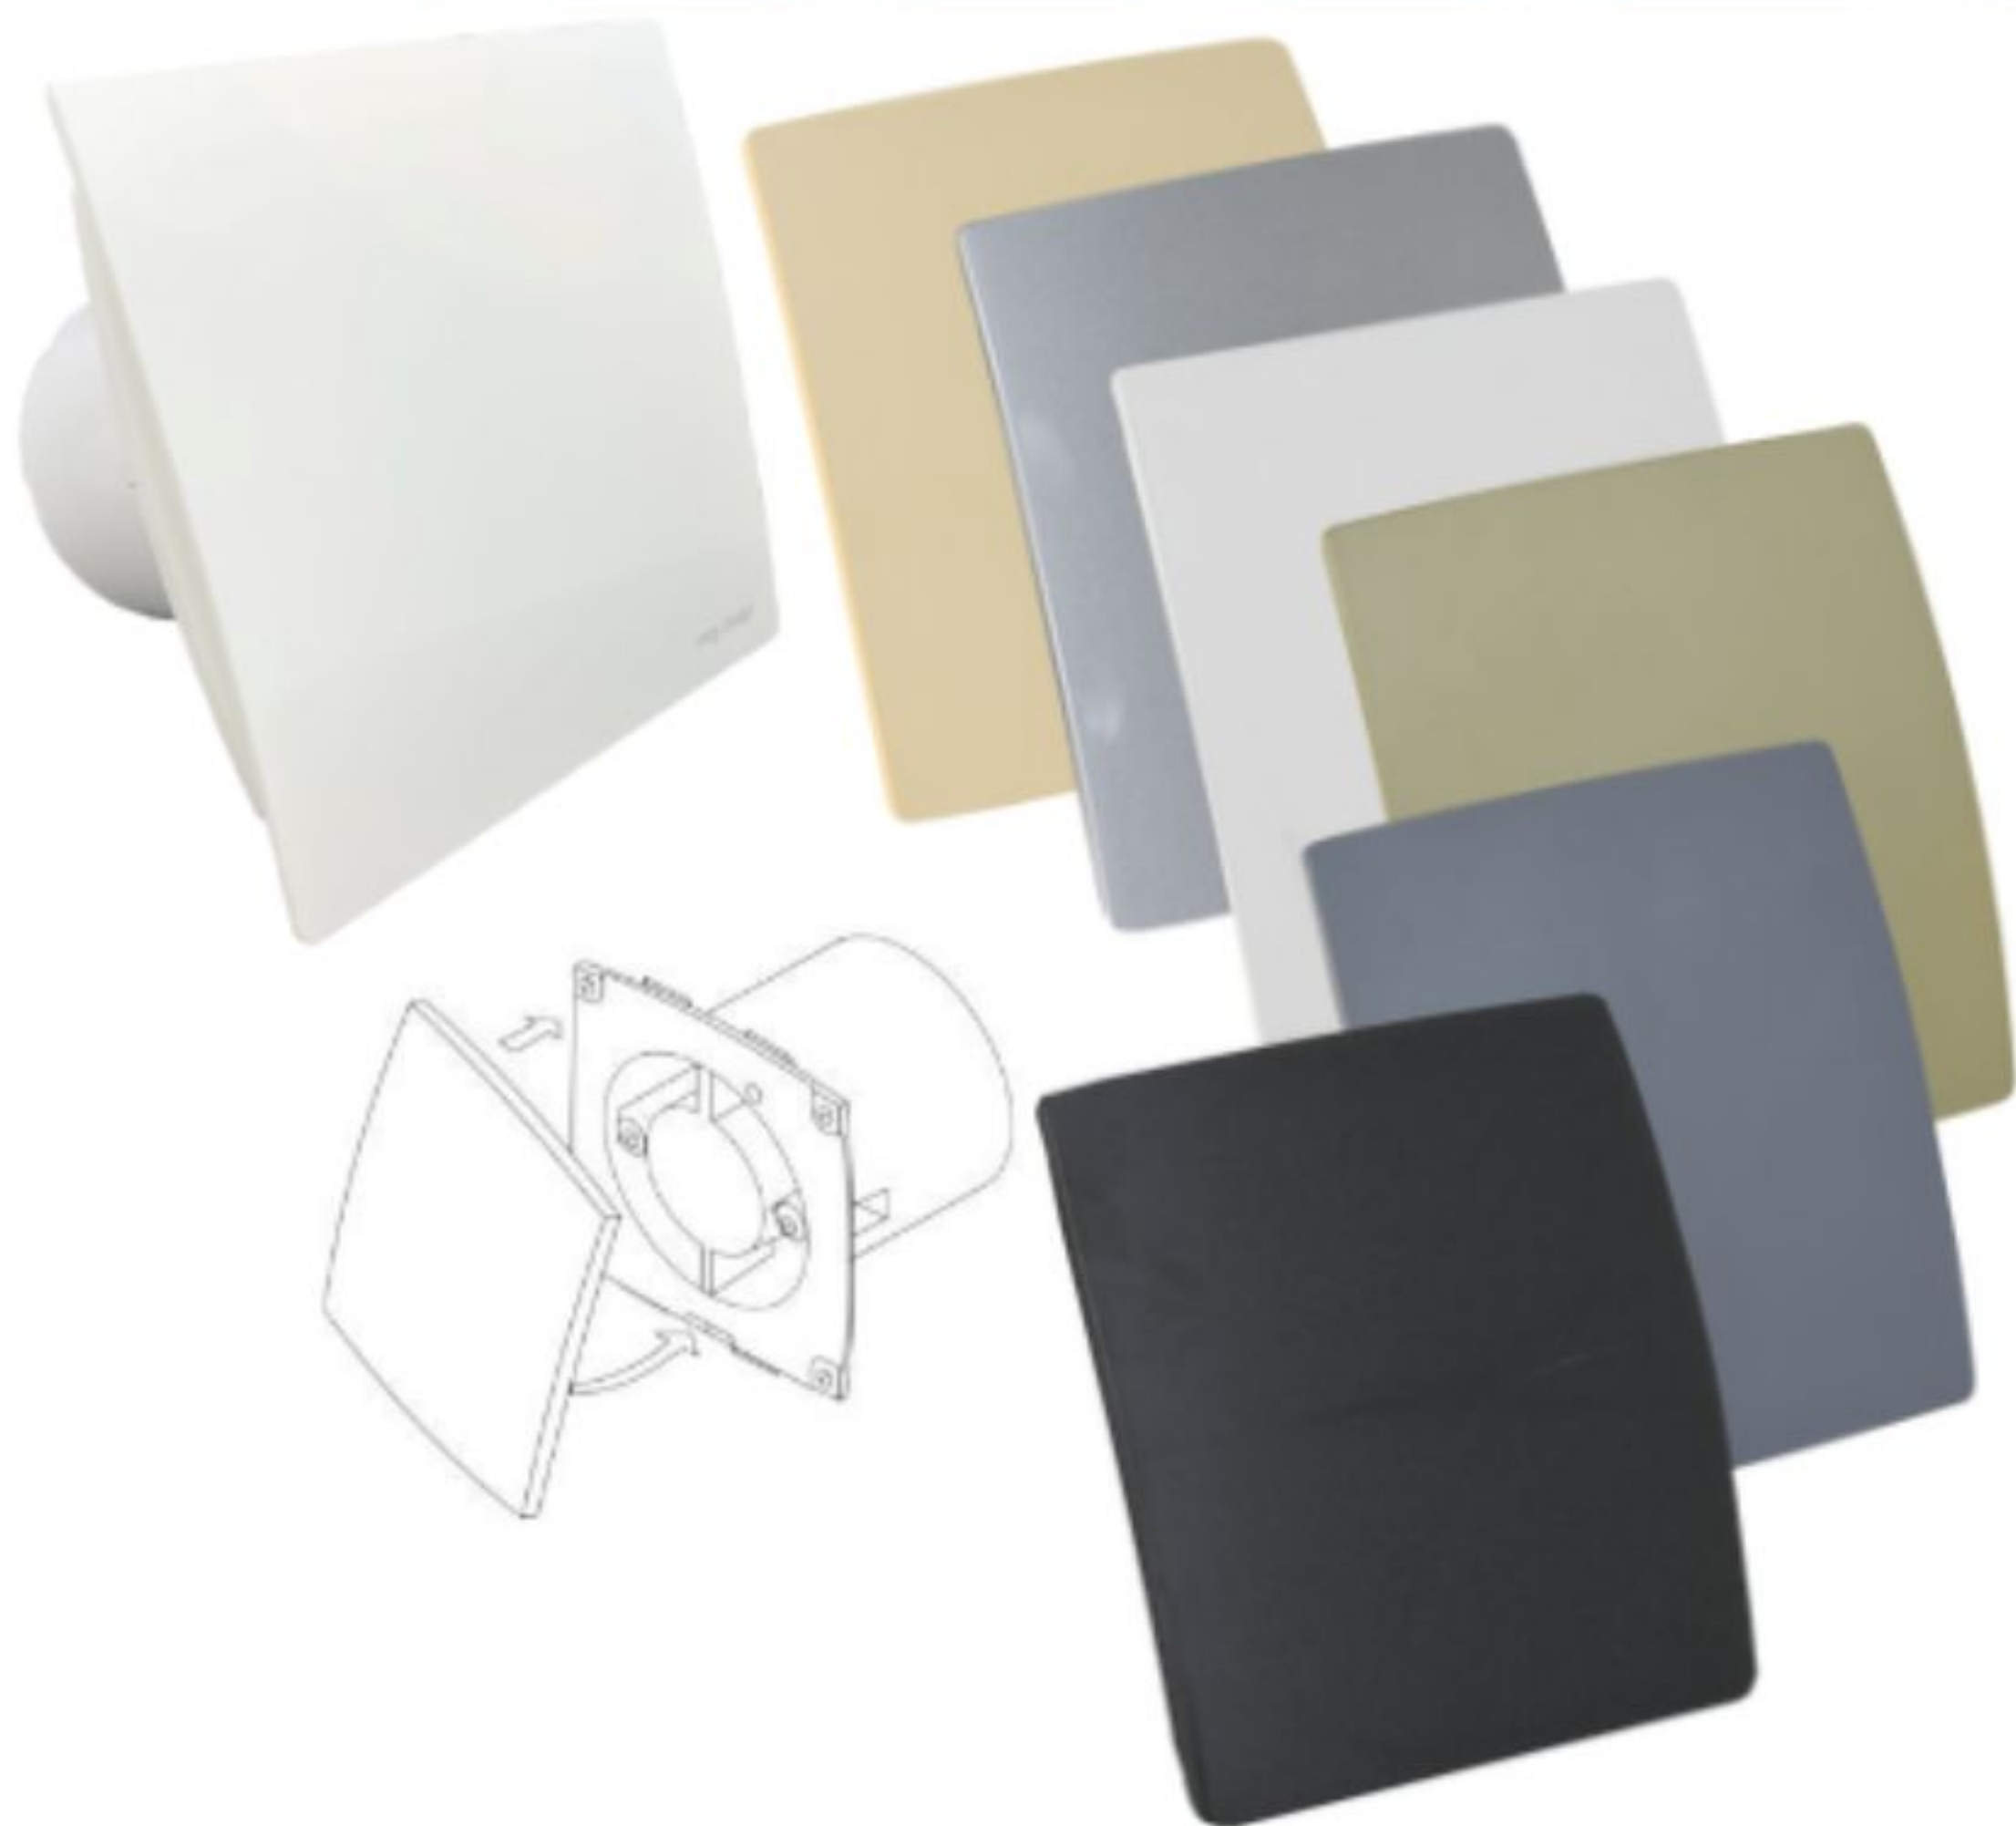

Вентилятор EXTRA A100M-K

полукруглая (выпуклая) пластиковая лицевая панель

230V

15W

IP-X4

2500
ob/min.
rpm

98
m³/h

31
dB(A)

0,45
kg

**СДЕЛАНО
В СЕРБИИ**

**стильная пластиковая
лицевая панель**

**двигатели с термозащитой и
на шарикоподшипниках**

**длина патрубка 75мм
с обратным клапаном**

простота обслуживания

**ABS-пластик с добавкой антистатика
для защиты от пыли**