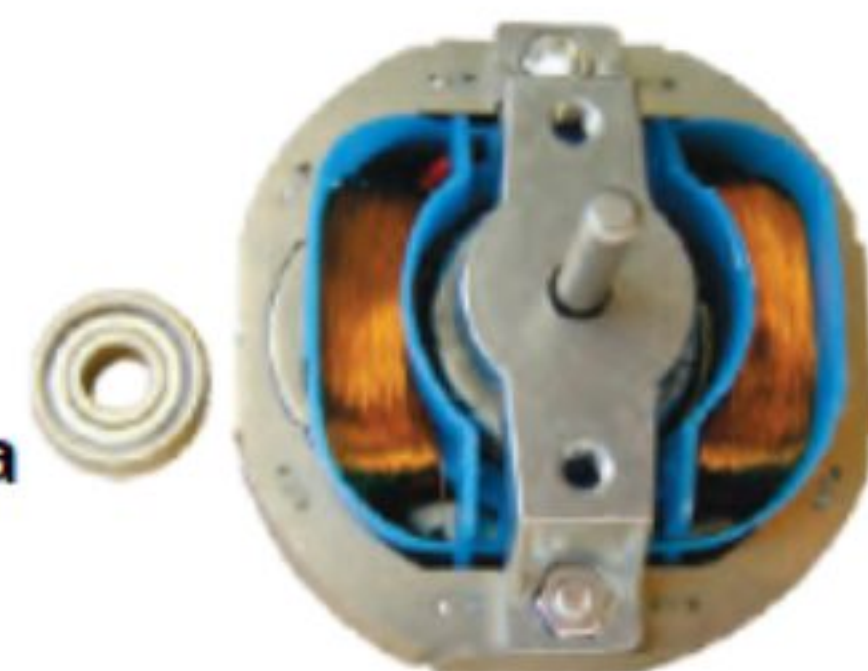

с таймером и датчиком влажности

стильная алюминиевая
матовая панель

длина патрубка 75мм

с обратным клапаном

двигатели с термозащитой и
на шарикоподшипниках

простота обслуживания

ABS-пластик с добавкой антистатика
для защиты от пыли

Двигатель с термозащитой
и шарикоподшипником

АЛЮМИНИЕВАЯ
ПАНЕЛЬ

+

БАЗА

=

СТИЛЬНЫЙ
ВЕНТИЛЯТОР