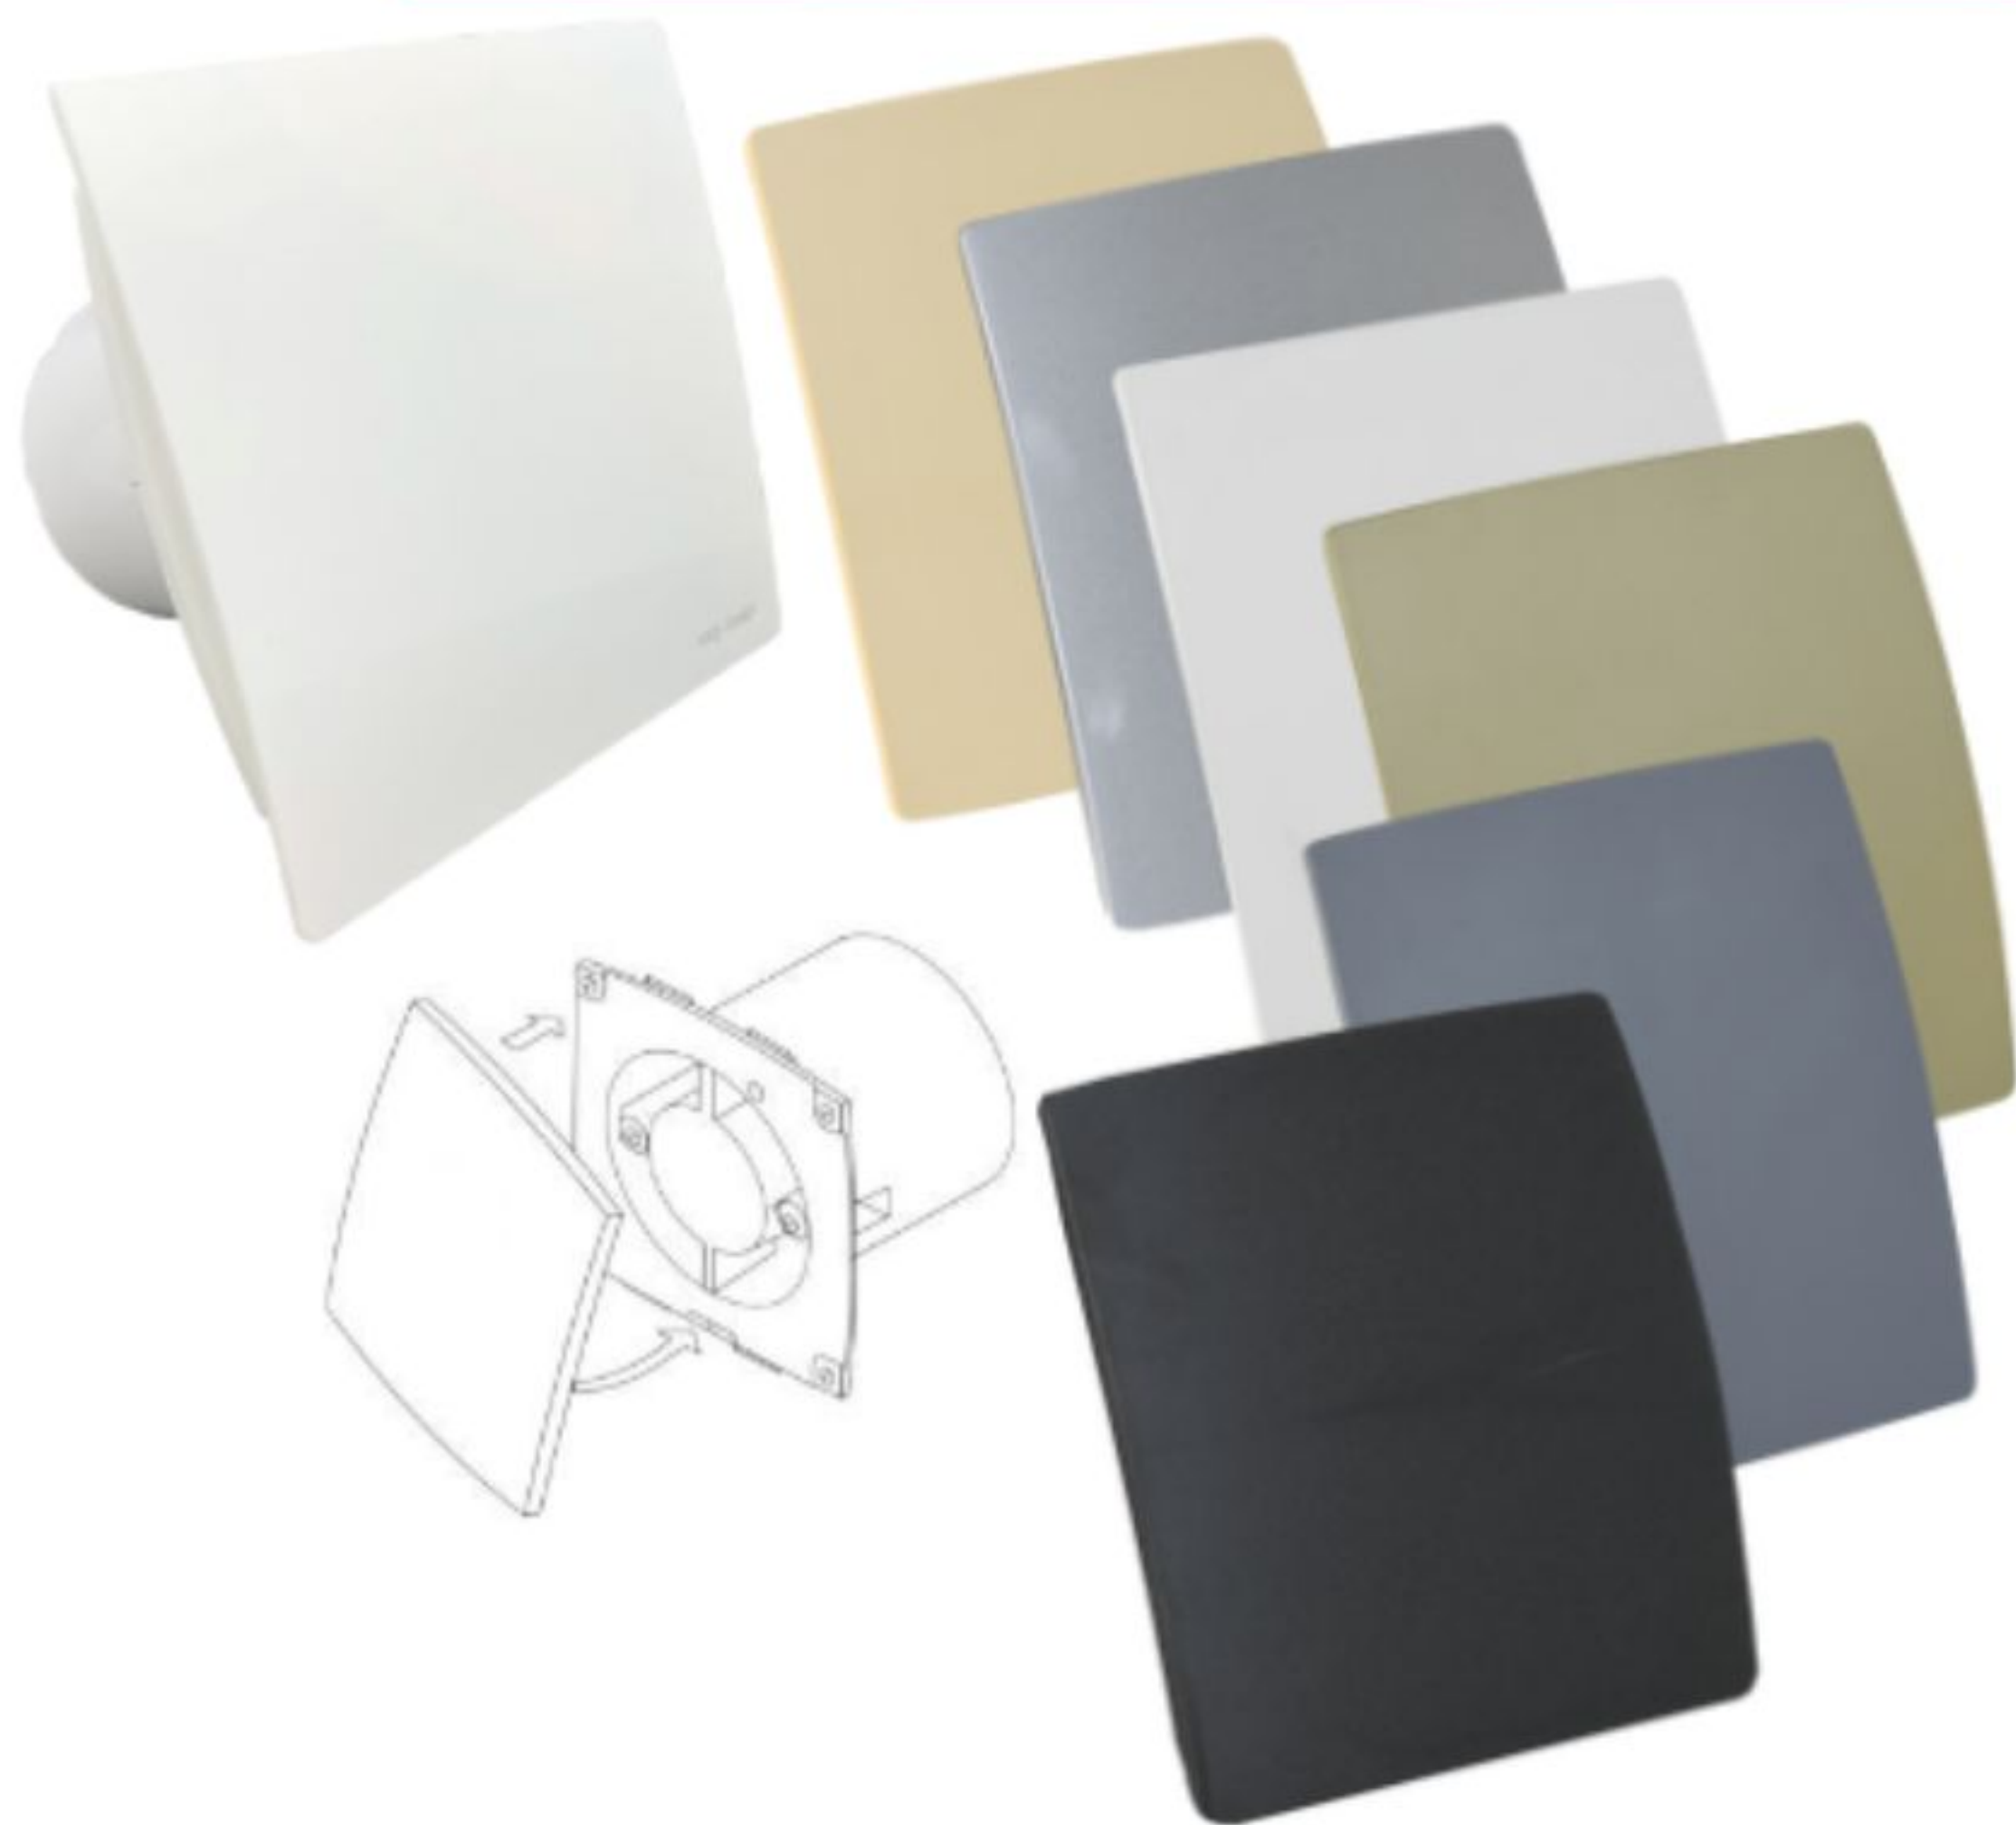

Вентилятор EXTRA A100M-H

полукруглая (выпуклая) пластиковая лицевая панель

230V

15W

IP-X4

2500
ob/min.
rpm

98
m³/h

31
dB(A)

0,45
kg

**СДЕЛАНО
В СЕРБИИ**

с таймером и датчиком влажности

стильная пластиковая
лицевая панель

двигатели с термозащитой и
на шарикоподшипниках

длина патрубка 75мм
с обратным клапаном

простота обслуживания