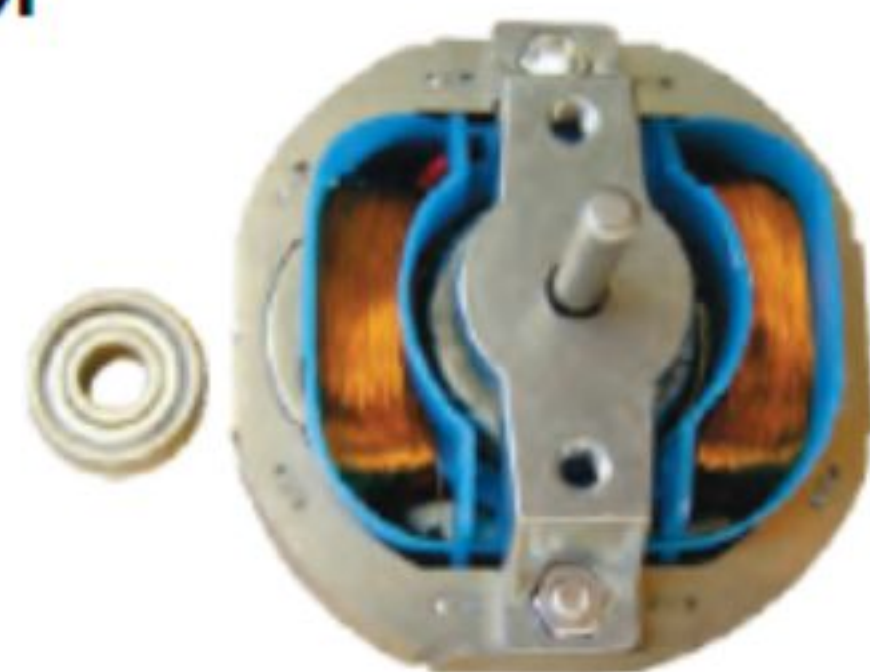

с таймером и датчиком влажности

стильная пластиковая
лицевая панель

двигатели с термозащитой и
на шарикоподшипниках

длина патрубка 75мм
с обратным клапаном

простота обслуживания

ABS-пластик с добавкой антистатика
для защиты от пыли

Двигатель с термозащитой
и шарикоподшипником