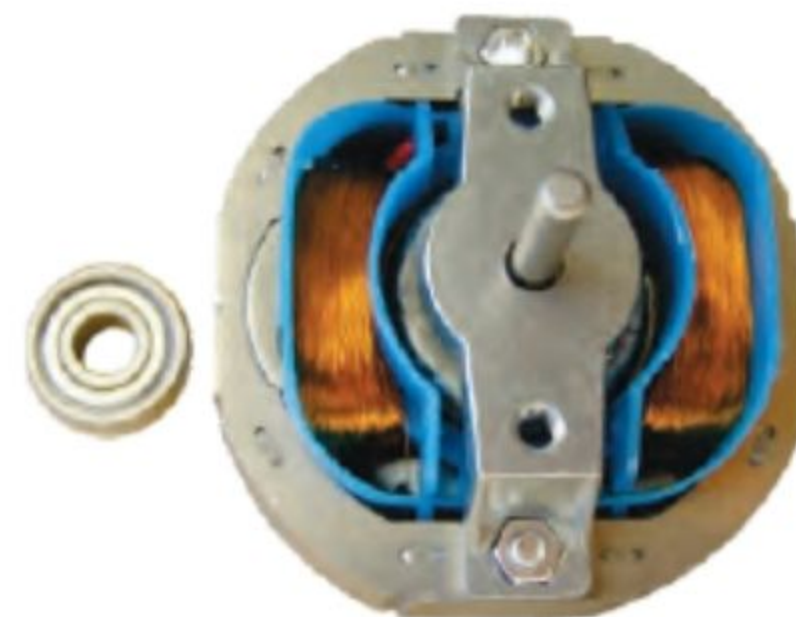

Вентилятор EXTRA A100-K

**СДЕЛАНО
В СЕРБИИ**

ВЕНТФАН

230V

15W

IP-X4

2500
ob/min.
rpm

98
m³/h

41
dB(A)

0,45
kg

с обратным клапаном

монтаж без сверления

двигатели с термозащитой и
на шарикоподшипниках

ABS-пластик с добавкой антистатика
для защиты от пыли

простота обслуживания

Двигатель с термозащитой
и шарикоподшипником