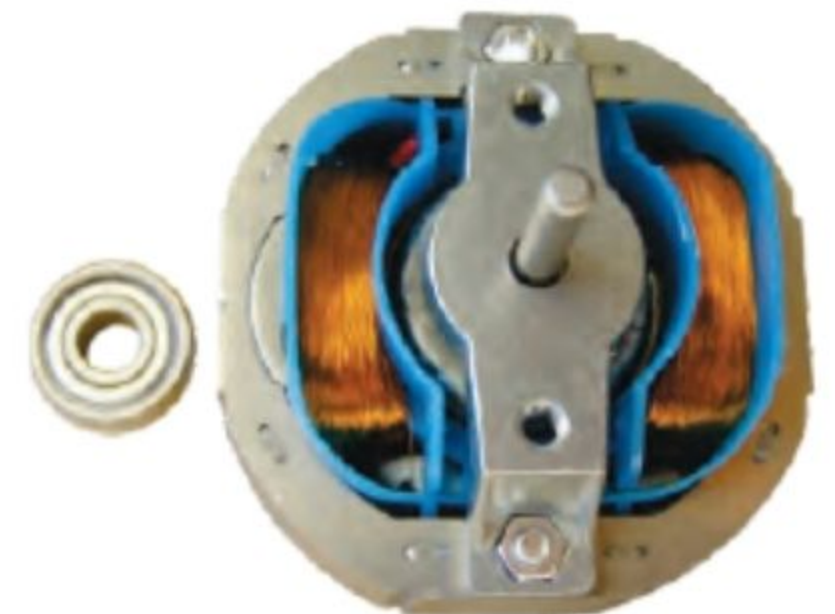

Вентилятор EXTRA A100XM-S-K

**СДЕЛАНО
В СЕРБИИ**

230V

8W

IP-X4

2500
ob/min.
rpm

85
m³/h

26,5
dB(A)

0,45
kg

с датчиком на движение и таймером

с обратным клапаном

ультра тихий - 26,5дБ

двигатели с термозащитой и
на шарикоподшипниках

ABS-пластик с добавкой антистатика
для защиты от пыли

монтаж без сверления

простота обслуживания

Двигатель с термозащитой
и шарикоподшипником