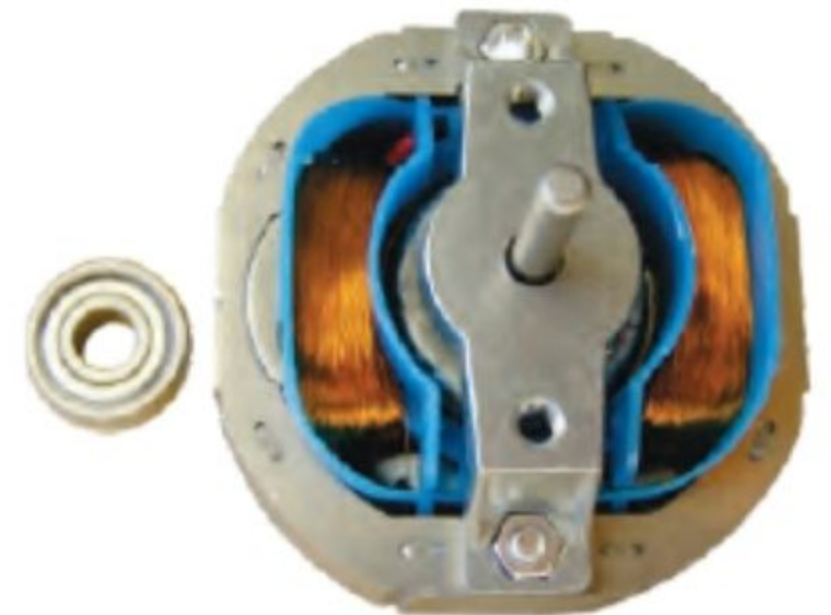

Вентилятор EXTRA A100XM-K

**СДЕЛАНО
В СЕРБИИ**

230V

8W

IP-X4

2500
ob/min.
rpm

85
m³/h

26,5
dB(A)

0,45
kg

с обратным клапаном

ультра тихий - 26,5дБ

двигатели с термозащитой и
на шарикоподшипниках

ABS-пластик с добавкой антистатика
для защиты от пыли

монтаж без сверления

простота обслуживания

Двигатель с термозащитой
и шарикоподшипником