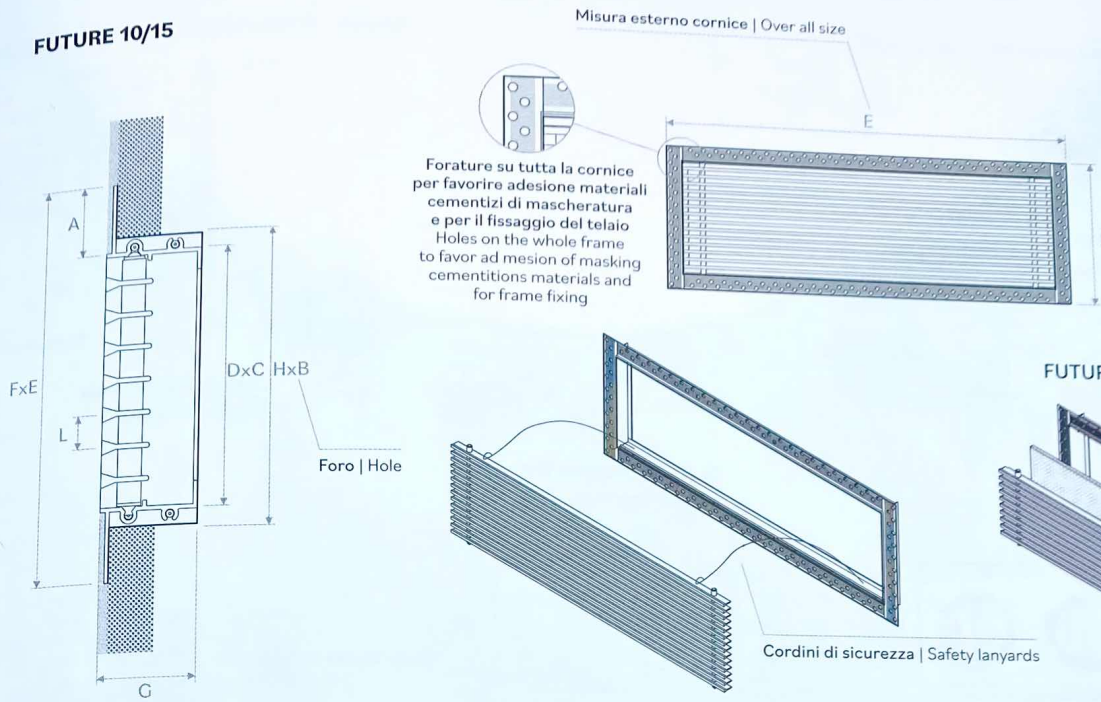

FUTURE 10/15

FUTURE 10/15 + FTR FUTURE

Modello Model		A	B	C	D	E	F	G	H	L
FUTURE 10/15 200x100	mm	25	200	185	85	235	135	32	100	12,5
FUTURE 10/15 300x100	mm	25	300	285	85	335	135	32	100	12,5
FUTURE 10/15 400x100	mm	25	400	385	85	435	135	32	100	12,5
FUTURE 10/15 500x100	mm	25	500	485	85	535	135	32	100	12,5

FUTURE T

Misura esterno cornice | Over all size

FUTURE T + FTR FUTURE

Modello Model		A	B	C	D	E	F	G	I	H
FUTURE T 200x100	mm	25	200	185	85	235	135	32	12	100
FUTURE T 300x100	mm	25	300	285	85	335	135	32	12	100
FUTURE T 400x100	mm	25	400	385	85	435	135	32	12	100
FUTURE T 500x100	mm	25	500	485	85	535	135	32	12	100