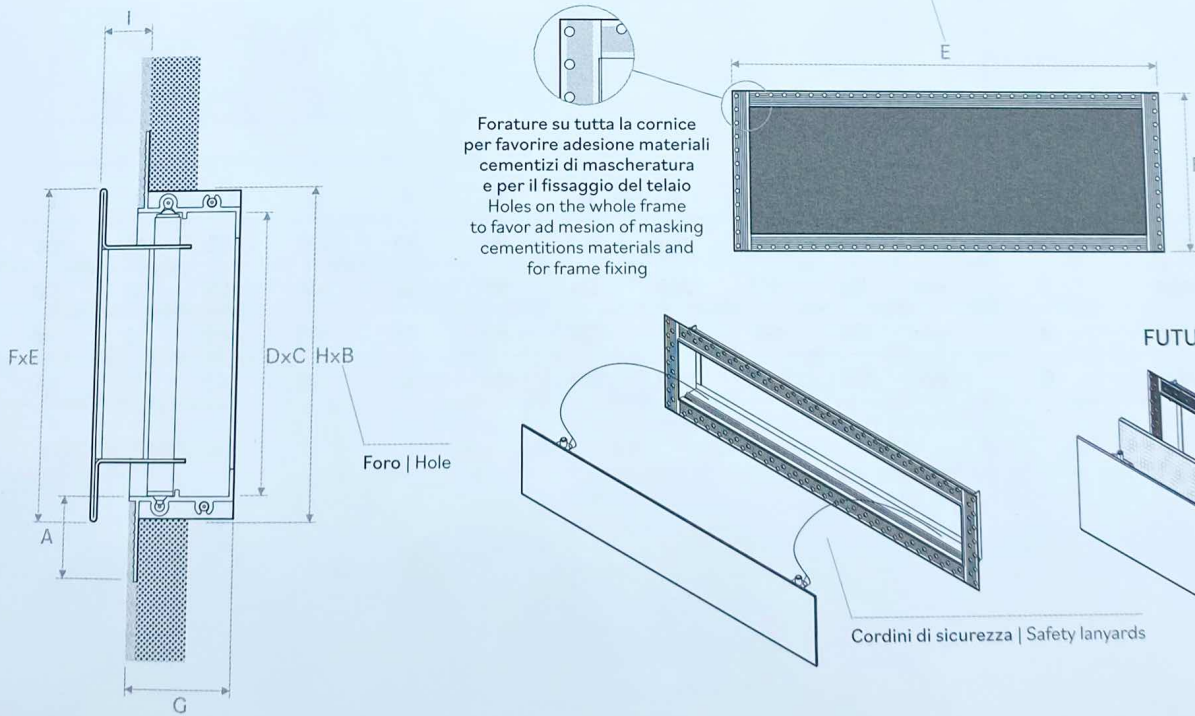

FUTURE 10/15

FUTURE 10/15 + FTR FUTURE

Modello Model		A	B	C	D	E	F	G	H	L
FUTURE 10/15 200x100	mm	25	200	185	85	235	135	32	100	12,5
FUTURE 10/15 300x100	mm	25	300	285	85	335	135	32	100	12,5
FUTURE 10/15 400x100	mm	25	400	385	85	435	135	32	100	12,5
FUTURE 10/15 500x100	mm	25	500	485	85	535	135	32	100	12,5

FUTURE T

Misura esterno cornice | Over all size

FUTURE T + FTR FUTURE

Modello Model		A	B	C	D	E	F	G	I	H
FUTURE T 200x100	mm	25	200	185	85	235	135	32	12	100
FUTURE T 300x100	mm	25	300	285	85	335	135	32	12	100
FUTURE T 400x100	mm	25	400	385	85	435	135	32	12	100
FUTURE T 500x100	mm	25	500	485	85	535	135	32	12	100