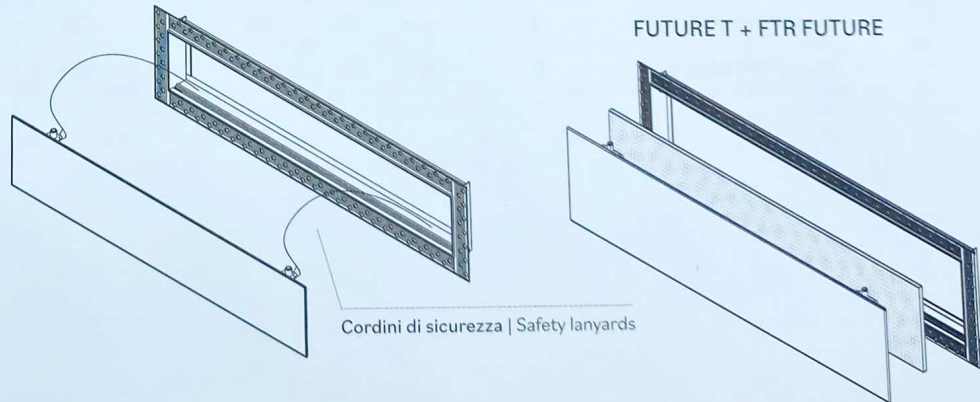

FUTURE 10/15

FUTURE 10/15 + FTR FUTURE

Modello Model		A	B	C	D	E	F	G	H	L
FUTURE 10/15 200x100	mm	25	200	185	85	235	135	32	100	12,5
FUTURE 10/15 300x100	mm	25	300	285	85	335	135	32	100	12,5
FUTURE 10/15 400x100	mm	25	400	385	85	435	135	32	100	12,5
FUTURE 10/15 500x100	mm	25	500	485	85	535	135	32	100	12,5

FUTURE T

Misura esterno cornice | Over all size

FUTURE T + FTR FUTURE

Modello Model		A	B	C	D	E	F	G	I	H
FUTURE T 200x100	mm	25	200	185	85	235	135	32	12	100
FUTURE T 300x100	mm	25	300	285	85	335	135	32	12	100
FUTURE T 400x100	mm	25	400	385	85	435	135	32	12	100
FUTURE T 500x100	mm	25	500	485	85	535	135	32	12	100