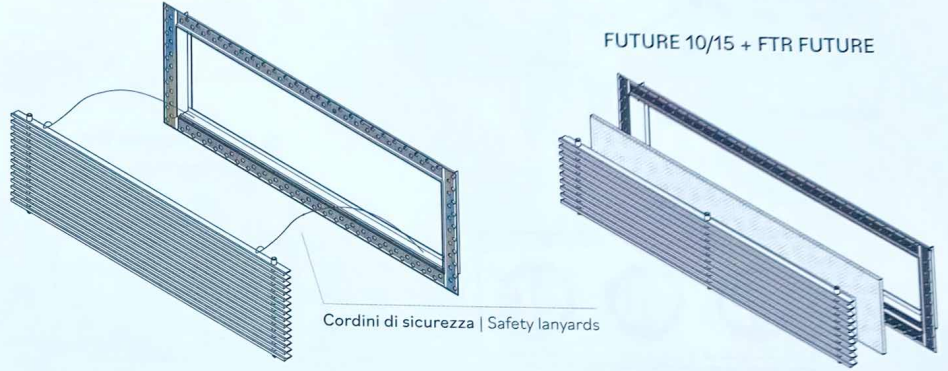

FUTURE 10/15

FUTURE 10/15 + FTR FUTURE

Modello Model		A	B	C	D	E	F	G	H	L
FUTURE 10/15 200x100	mm	25	200	185	85	235	135	32	100	12,5
FUTURE 10/15 300x100	mm	25	300	285	85	335	135	32	100	12,5
FUTURE 10/15 400x100	mm	25	400	385	85	435	135	32	100	12,5
FUTURE 10/15 500x100	mm	25	500	485	85	535	135	32	100	12,5

FUTURE T

Misura esterno cornice | Over all size

FUTURE T + FTR FUTURE

Modello Model		A	B	C	D	E	F	G	I	H
FUTURE T 200x100	mm	25	200	185	85	235	135	32	12	100
FUTURE T 300x100	mm	25	300	285	85	335	135	32	12	100
FUTURE T 400x100	mm	25	400	385	85	435	135	32	12	100
FUTURE T 500x100	mm	25	500	485	85	535	135	32	12	100