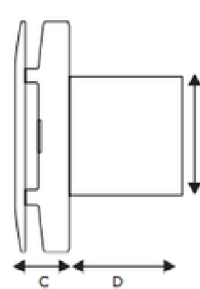

ReTon.

	A	B	C	D	E
ReTon Soft 100	190mm	190mm	43mm	81mm	Ø99mm
ReTon Soft 125	231mm	231mm	46mm	100mm	Ø115mm

	ReTon Soft 100	ReTon Soft 125
Частота напряжения	220-240 V	220-240 V
Расход энергии	8 W	14,8 W
Максимальный поток воздуха	90m³/h 25 l/s	166 m³/h 46 l/s
Мин. уровень звукового давления	30,6 dB(A) 3m	40,6 dB(A) 3m
Макс. давление	20 Pa	33 Pa
Класс защиты	IP45	IP 45