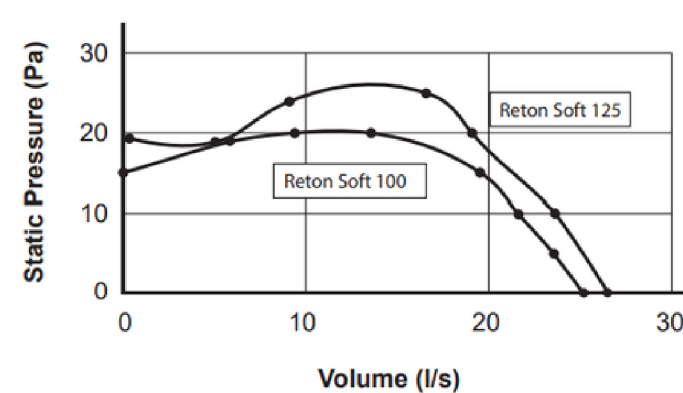

	ReTon Soft 100	ReTon Soft 125
Частота напряжения	220-240 V	220-240 V
Расход энергии	8 W	14,8 W
Максимальный поток воздуха	90m ³ /h 25 l/s	166 m ³ /h 46 l/s
Мин. уровень звукового давления	30,6 dB(A) 3m	40,6 dB(A) 3m
Макс. давление	20 Pa	33 Pa
Класс защиты	IP45	IP 45