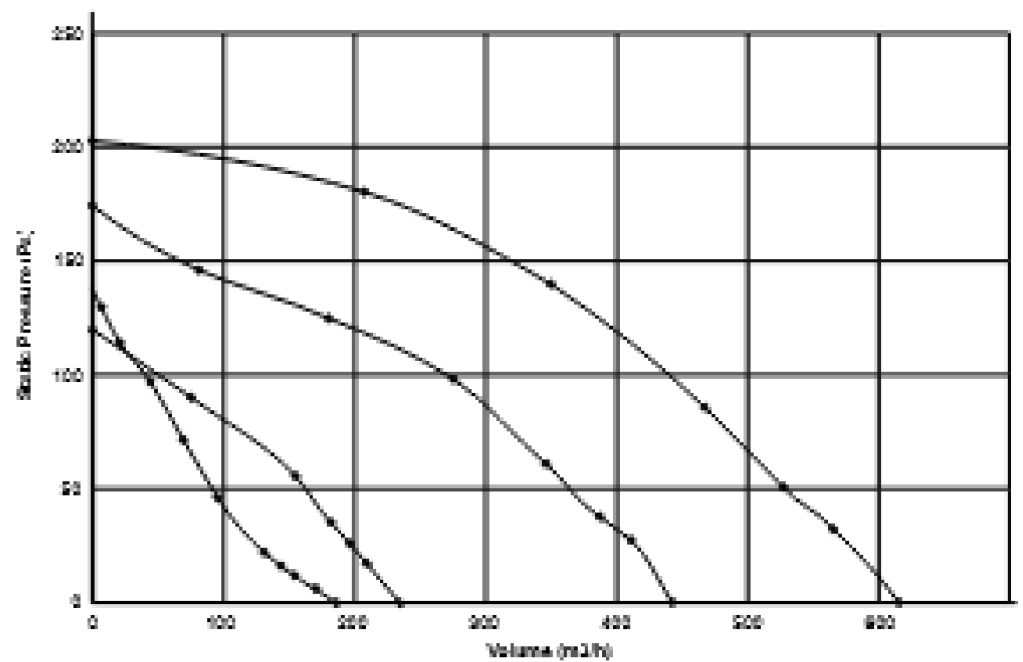

Reton Inline имеет компактные размеры, что делает его идеальным для применения в канальных системах.

Может работать как в горизонтальном, так и в вертикальном положении.

- Высокая производительность
- Три скорости
- Съёмный двигатель
- Простота обслуживания
- Четыре размера: 100, 125, 150 и 200 мм
- 7 лет гарантии