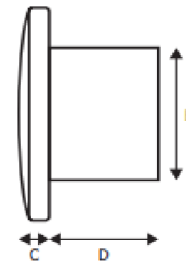

– Подходит для настенного и потолочного монтажа

– Три размера 100,125 и 150 мм

– Обратный клапан в комплекте

– 7 лет гарантии

ReTON.

	A	B	C	D	E
ReTON Solo 100	160mm	160mm	22mm	80mm	Ø99mm
ReTON Solo 125	185mm	185mm	29mm	100mm	Ø120mm
ReTON Solo 150	227mm	227mm	30,5mm	111mm	Ø146mm