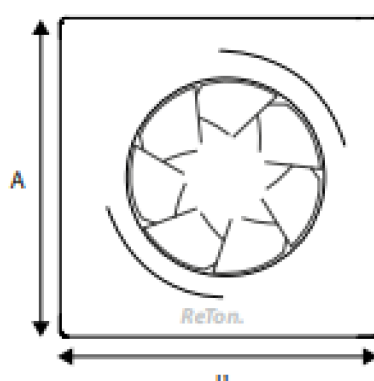

ReTon.

ReTon Silent	Ø 100 mm
Voltage	220-240 V
Power	5,2 W
Airflow	83 m ³ /h 23L/s
dB(A) 3m	25,1
Max Pressure	33 Pa
Protection	IP45

A	mm	160
B	mm	160
C	mm	22
D	mm	80
EØ	mm	99

Art no	Product
197530	ReTon Silent Ø100 B
197531	ReTon Silent Ø100 T
197532	ReTon Silent Ø100 HT