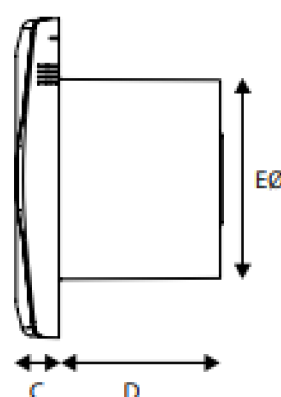

ReTon.

ReTon Silent	Ø 100 mm
Voltage	220-240 V
Power	5,2 W
Airflow	83 m ³ /h 23L/s
dB(A) 3m	25,1
Max Pressure	33 Pa
Protection	IP45

A	mm	160
B	mm	160
C	mm	22
D	mm	80
EØ	mm	99

Art no	Product
197530	ReTon Silent Ø100 B
197531	ReTon Silent Ø100 T
197532	ReTon Silent Ø100 HT