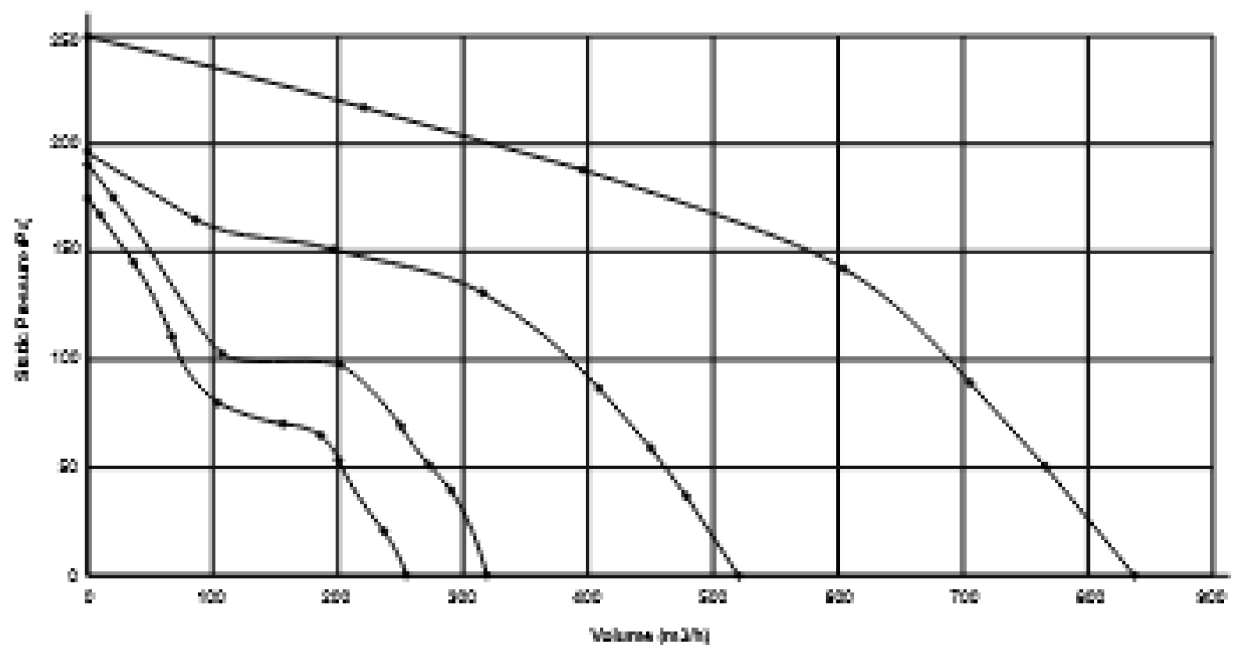

Reton Inline имеет компактные размеры, что делает его идеальным для применения в канальных системах.

Может работать как в горизонтальном, так и в вертикальном положении.

- Высокая производительность
- Три скорости
- Съёмный двигатель
- Простота обслуживания
- Четыре размера: 100, 125, 150 и 200 мм
- 7 лет гарантии