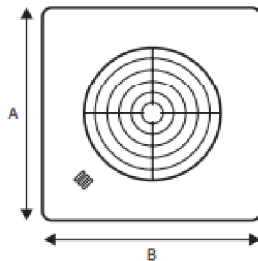

– Подходит для настенного и потолочного монтажа

– Три размера 100,125 и 150 мм

– Обратный клапан в комплекте

– 7 лет гарантии

ReTON.

	A	B	C	D	E
ReTON Solo 100	160mm	160mm	22mm	80mm	Ø99mm
ReTON Solo 125	185mm	185mm	29mm	100mm	Ø120mm
ReTON Solo 150	227mm	227mm	30,5mm	111mm	Ø146mm