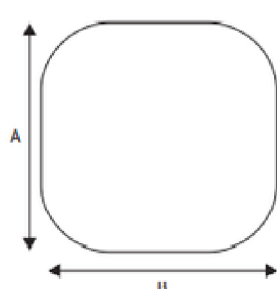

ReTon.

	A	B	C	D	E
ReTon Soft 100	190mm	190mm	43mm	81mm	Ø99mm
ReTon Soft 125	231mm	231mm	46mm	100mm	Ø115mm

	ReTon Soft 100	ReTon Soft 125
Частота напряжения	220-240 V	220-240 V
Расход энергии	8 W	14,8 W
Максимальный поток воздуха	90m³/h 25 l/s	166 m³/h 46 l/s
Мин. уровень звукового давления	30,6 dB(A) 3m	40,6 dB(A) 3m
Макс. давление	20 Pa	33 Pa
Класс защиты	IP45	IP 45