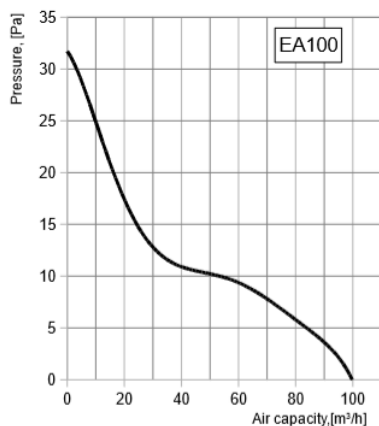

Вытяжные вентиляторы серии EA

Модификации

EAxxxT - вентилятор оснащен функцией таймера

EAxxxHT - вентилятор оснащен функцией контроля уровня влажности