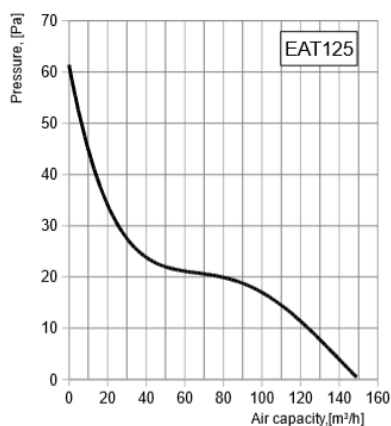

Вытяжные вентиляторы серии EA

Модификации

EAxxxT - вентилятор оснащен функцией таймера

EAxxxHT - вентилятор оснащен функцией контроля уровня влажности