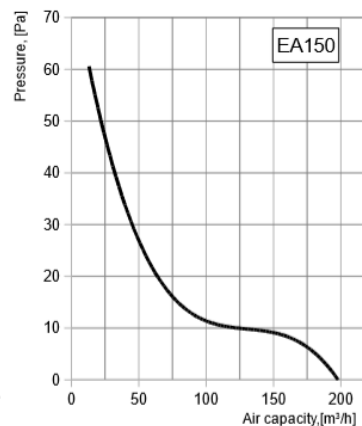

Вытяжные вентиляторы серии EA

Модификации

EAxxxT - вентилятор оснащен функцией таймера

EAxxxHT - вентилятор оснащен функцией контроля уровня влажности