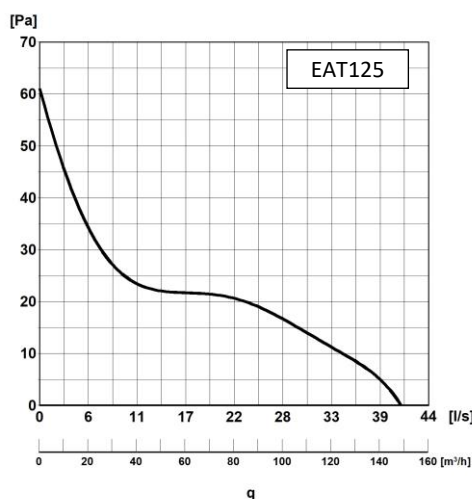

Температурный диапазон

от +5°C до +40°C
 в зависимости от модели

230В/50Гц
 +5°C до +40°C
 100, 125, 150 мм

РАЗМЕРЫ [мм]				
Модель	A	B	C	D
EAT100	152	80	35	99
EAT125	178	80	35	124
EAT150	203	80	35	149

Вытяжные вентиляторы серии EAT

Технические данные

Тип	Напряжение [В-Гц]	Мощность [Вт]	IP	Скорость [об/мин]	Производительность [м ³ /ч]	Уровень шума на расстоянии 3м [Lp A dB(A)]	Температура мин/макс [°C]	Вес [кг]
EAT100	230V-50Hz	15	IPX4	2550	100	32	+5/+40	0,42
EAT125	230V-50Hz	16	IPX4	2360	150	36	+5/+40	0,49
EAT150	230V-50Hz	20	IPX4	2100	200	40	+5/+40	0,61