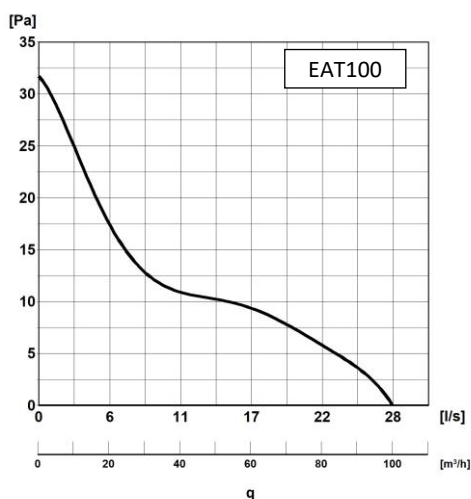

Температурный диапазон

от +5°C до +40°C
 в зависимости от модели

230В/50Гц
 +5°C до +40°C
 100, 125, 150 мм

РАЗМЕРЫ [мм]				
Модель	A	B	C	D
EAT100	152	80	35	99
EAT125	178	80	35	124
EAT150	203	80	35	149

Вытяжные вентиляторы серии EAT

Технические данные

Тип	Напряжение [В-Гц]	Мощность [Вт]	IP	Скорость [об/мин]	Производительность [м ³ /ч]	Уровень шума на расстоянии 3м [Lp A dB(A)]	Температура мин/макс [°C]	Вес [кг]
EAT100	230V-50Hz	15	IPX4	2550	100	32	+5/+40	0,42
EAT125	230V-50Hz	16	IPX4	2360	150	36	+5/+40	0,49
EAT150	230V-50Hz	20	IPX4	2100	200	40	+5/+40	0,61