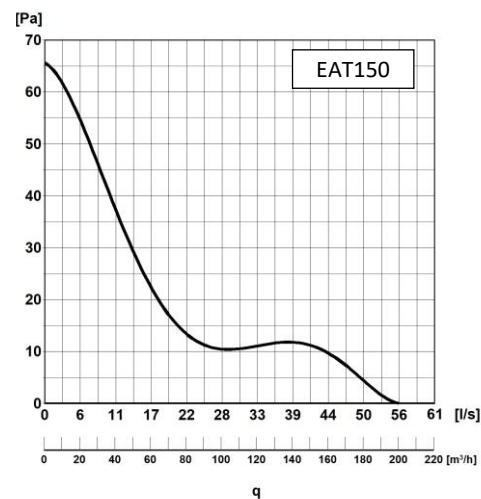

Температурный диапазон

от +5°C до +40°C
 в зависимости от модели

230В/50Гц
 +5°C до +40°C
 100, 125, 150 мм

РАЗМЕРЫ [мм]				
Модель	A	B	C	D
EAT100	152	80	35	99
EAT125	178	80	35	124
EAT150	203	80	35	149

Вытяжные вентиляторы серии EAT

Технические данные

Тип	Напряжение [В-Гц]	Мощность [Вт]	IP	Скорость [об/мин]	Производительность [м ³ /ч]	Уровень шума на расстоянии 3м [Lp A dB(A)]	Температура мин/макс [°C]	Вес [кг]
EAT100	230V-50Hz	15	IPX4	2550	100	32	+5/+40	0,42
EAT125	230V-50Hz	16	IPX4	2360	150	36	+5/+40	0,49
EAT150	230V-50Hz	20	IPX4	2100	200	40	+5/+40	0,61